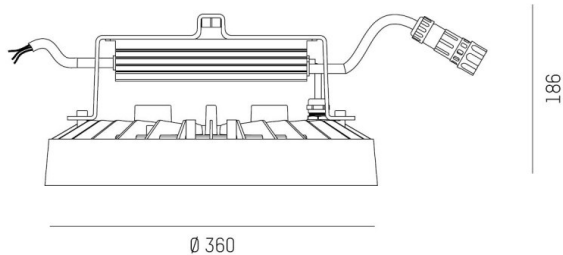

TUNE

157-021011011644a

TUNE M PC LAMPADA DA SALA CON RIFLETTORE in alluminio, grigio, simile a RAL 9006, lente in plastica di elevata qualità accessorio: PC, fascio 75°, emissione luminosa diretto, UGR <22, con alimentatore, max. 3000mA, dimmerabilità: commutabile, 1-10V, IP66

DISEGNO

DETTAGLI TECNICI

Potenza sistema [W]	150
tipo di lampadina	LED
flusso luminoso [lm]	21900
corrente second. [mA]	3000
temperatura colore [K]	6500K
CRI	>80
UGR	<22
Ottica	lente in plastica di elevata qualità
Alimentatore	con alimentatore
Dimmerabilità	commutabile, 1-10V
area di emissione luce	diretta
ang.del fascio lumin.[°]	75°
classe di tensione [V]	220-240V 50/60Hz
Materiale	alluminio
lunghezza [mm]	362,1
altezza [mm]	186
diametro [mm]	360
classe di protezione[IP]	IP66
classe di protezione	classe di protezione I
resistenza agli urti	IK10
peso netto [kg]	4,91
Colore lampada	argento
RAL	9006
cod.EAN	9010506735901
durata di vita [h]	70 000 L80 B10
temperatura ambiente	-30° bis +50°
cl. efficienza energ.	D
quantità lampade B16A	7
Conforme IFS	Si