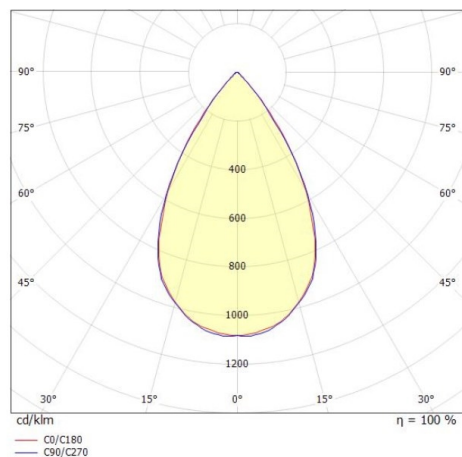

TUNE

157-021011011644a

TUNE M PC LAMPADA DA SALA CON RIFLETTORE in alluminio, grigio, simile a RAL 9006, lente in plastica di elevata qualità accessorio: PC, fascio 75°, emissione luminosa diretto, UGR <22, con alimentatore, max. 3000mA, dimmerabilità: commutabile, 1-10V, IP66

DISEGNO

DETTAGLI TECNICI

Potenza sistema [W]	150
tipo di lampadina	LED
flusso luminoso [lm]	21900
corrente second. [mA]	3000
temperatura colore [K]	6500K
CRI	>80
UGR	<22
Ottica	lente in plastica di elevata qualità
Alimentatore	con alimentatore
Dimmerabilità	commutabile, 1-10V
area di emissione luce	diretta
ang.del fascio lumin.[°]	75°
classe di tensione [V]	220-240V 50/60Hz
Materiale	alluminio
lunghezza [mm]	362,1
altezza [mm]	186
diametro [mm]	360
classe di protezione[IP]	IP66
classe di protezione	classe di protezione I
resistenza agli urti	IK10
peso netto [kg]	4,91
Colore lampada	argento
RAL	9006
cod.EAN	9010506735901
durata di vita [h]	70 000 L80 B10
temperatura ambiente	-30° bis +50°
cl. efficienza energ.	D
quantità lampade B16A	7
Conforme IFS	Si

CURVA DISTRIBUZIONE LUCE

I valori indicati sono nominali. Tolleranza della potenza e del flusso luminoso +/- 10%. Tolleranza della temperatura colore: +/- 150 K. I valori sono riferiti ad una temperatura ambiente di 25°C, salvo diversa indicazione.