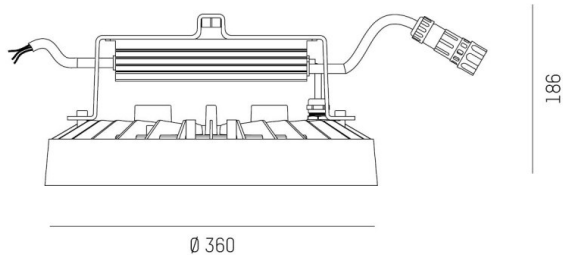

TUNE

157-0210120114442

TUNE M PC LAMPADA DA SALA CON RIFLETTORE in alluminio, grigio, simile a RAL 9006, lente in plastica di elevata qualità accessorio: PC, fascio 75°, emissione luminosa diretto, UGR <22, con alimentatore, max. 2700mA, dimmerabilità: DALI 2, IP66

DISEGNO

DETTAGLI TECNICI

Potenza sistema [W]	132
tipo di lampadina	LED
flusso luminoso [lm]	19600
corrente second. [mA]	2700
temperatura colore [K]	4000K
CRI	>80
UGR	<22
Ottica	lente in plastica di elevata qualità
Alimentatore	con alimentatore
area di emissione luce	diretta
ang.del fascio lumin.[°]	75°
classe di tensione [V]	220-240V 50/60Hz
Materiale	alluminio
lunghezza [mm]	362,1
altezza [mm]	186
diametro [mm]	360
classe di protezione(IP)	IP66
classe di protezione I	classe di protezione I
resistenza agli urti	IK10
peso netto [kg]	6,30
Colore lampada	argento
RAL	9006
cod.EAN	9010506737271
durata di vita [h]	70 000 L80 B10
temperatura ambiente	-30° bis +50°
cl. efficienza energ.	D
quantità lampade B16A	7
Conforme IFS	Si