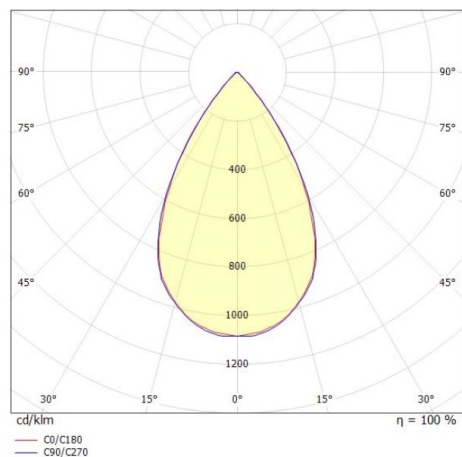

TUNE

157-0210120114442

TUNE M PC LAMPADA DA SALA CON RIFLETTORE in alluminio, grigio, simile a RAL 9006, lente in plastica di elevata qualità accessorio: PC, fascio 75°, emissione luminosa diretto, UGR <22, con alimentatore, max. 2700mA, dimmerabilità: DALI 2, IP66

DISEGNO

DETTAGLI TECNICI

Potenza sistema [W]	132
tipo di lampadina	LED
flusso luminoso [lm]	19600
corrente second. [mA]	2700
temperatura colore [K]	4000K
CRI	>80
UGR	<22
Ottica	lente in plastica di elevata qualità
Alimentatore	con alimentatore
area di emissione luce	diretta
ang.del fascio lumin.[°]	75°
classe di tensione [V]	220-240V 50/60Hz
Materiale	alluminio
lunghezza [mm]	362,1
altezza [mm]	186
diametro [mm]	360
classe di protezione(IP)	IP66
classe di protezione I	classe di protezione I
resistenza agli urti	IK10
peso netto [kg]	6,30
Colore lampada	argento
RAL	9006
cod.EAN	9010506737271
durata di vita [h]	70 000 L80 B10
temperatura ambiente	-30° bis +50°
cl. efficienza energ.	D
quantità lampade B16A	7
Conforme IFS	Si

CURVA DISTRIBUZIONE LUCE

I valori indicati sono nominali. Tolleranza della potenza e del flusso luminoso +/- 10%. Tolleranza della temperatura colore: +/- 150 K. I valori sono riferiti ad una temperatura ambiente di 25°C, salvo diversa indicazione.