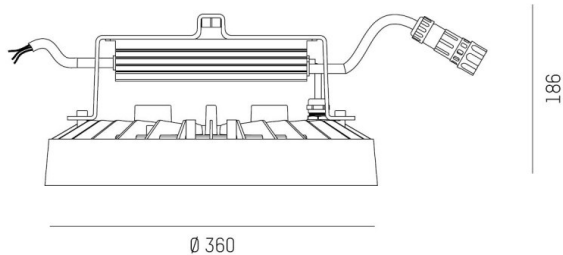

TUNE

157-0210120116442

TUNE M PC LAMPADA DA SALA CON RIFLETTORE in alluminio, grigio, simile a RAL 9006, lente in plastica di elevata qualità accessorio: PC, fascio 75°, emissione luminosa diretto, UGR <22, con alimentatore, max. 2700mA, dimmerabilità: DALI 2, IP66

DISEGNO

DETTAGLI TECNICI

Potenza sistema [W]	132
tipo di lampadina	LED
flusso luminoso [lm]	19600
corrente second. [mA]	2700
temperatura colore [K]	6500K
CRI	>80
UGR	<22
Ottica	lente in plastica di elevata qualità
Alimentatore	con alimentatore
area di emissione luce	diretta
ang.del fascio lumin.[°]	75°
classe di tensione [V]	220-240V 50/60Hz
Materiale	alluminio
lunghezza [mm]	362,1
altezza [mm]	186
diametro [mm]	360
classe di protezione [IP]	IP66
classe di protezione I	classe di protezione I
resistenza agli urti	IK10
peso netto [kg]	6,30
Colore lampada	argento
RAL	9006
cod.EAN	9010506737509
durata di vita [h]	70 000 L80 B10
temperatura ambiente	-30° bis +50°
cl. efficienza energ.	D
quantità lampade B16A	7
Conforme IFS	Si