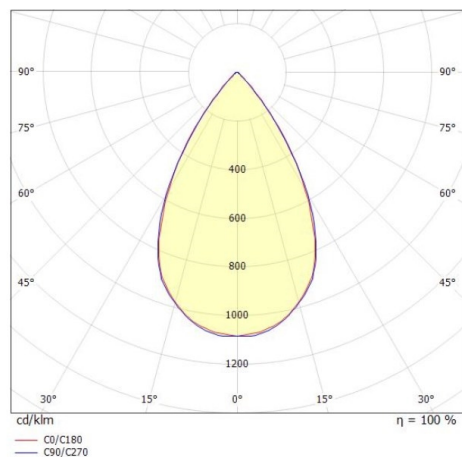

TUNE

157-0210120116442

TUNE M PC LAMPADA DA SALA CON RIFLETTORE in alluminio, grigio, simile a RAL 9006, lente in plastica di elevata qualità accessorio: PC, fascio 75°, emissione luminosa diretto, UGR <22, con alimentatore, max. 2700mA, dimmerabilità: DALI 2, IP66

DISEGNO

DETTAGLI TECNICI

Potenza sistema [W]	132
tipo di lampadina	LED
flusso luminoso [lm]	19600
corrente second. [mA]	2700
temperatura colore [K]	6500K
CRI	>80
UGR	<22
Ottica	lente in plastica di elevata qualità
Alimentatore	con alimentatore
area di emissione luce	diretta
ang.del fascio lumin.[°]	75°
classe di tensione [V]	220-240V 50/60Hz
Materiale	alluminio
lunghezza [mm]	362,1
altezza [mm]	186
diametro [mm]	360
classe di protezione [IP]	IP66
classe di protezione I	classe di protezione I
resistenza agli urti	IK10
peso netto [kg]	6,30
Colore lampada	argento
RAL	9006
cod.EAN	9010506737509
durata di vita [h]	70 000 L80 B10
temperatura ambiente	-30° bis +50°
cl. efficienza energ.	D
quantità lampade B16A	7
Conforme IFS	Si

CURVA DISTRIBUZIONE LUCE

I valori indicati sono nominali. Tolleranza della potenza e del flusso luminoso +/- 10%. Tolleranza della temperatura colore: +/- 150 K. I valori sono riferiti ad una temperatura ambiente di 25°C, salvo diversa indicazione.