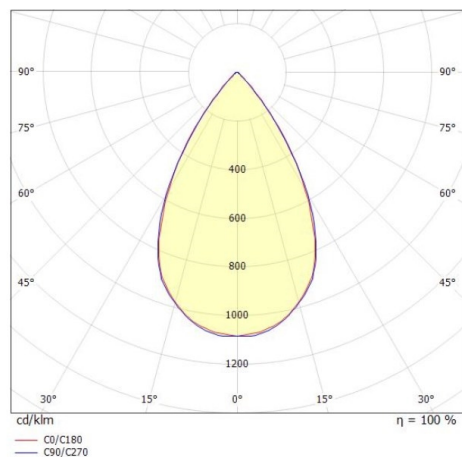

TUNE

157-021012011644a

TUNE M PC LAMPADA DA SALA CON RIFLETTORE in alluminio, grigio, simile a RAL 9006, lente in plastica di elevata qualità accessorio: PC, fascio 75°, emissione luminosa diretto, UGR <22, con alimentatore, max. 2700mA, dimmerabilità: commutabile, 1-10V, IP66

DISEGNO

DETTAGLI TECNICI

Potenza sistema [W]	132
tipo di lampadina	LED
flusso luminoso [lm]	19600
corrente second. [mA]	2700
temperatura colore [K]	6500K
CRI	>80
UGR	<22
Ottica	lente in plastica di elevata qualità
Alimentatore	con alimentatore
Dimmerabilità	commutabile, 1-10V
area di emissione luce	diretta
ang.del fascio lumin.[°]	75°
classe di tensione [V]	220-240V 50/60Hz
Materiale	alluminio
lunghezza [mm]	362,1
altezza [mm]	186
diametro [mm]	360
classe di protezione[IP]	IP66
classe di protezione	classe di protezione I
resistenza agli urti	IK10
peso netto [kg]	4,91
Colore lampada	argento
RAL	9006
cod.EAN	9010506735918
durata di vita [h]	70 000 L80 B10
temperatura ambiente	-30° bis +50°
cl. efficienza energ.	D
quantità lampade B16A	7
Conforme IFS	Si

CURVA DISTRIBUZIONE LUCE

I valori indicati sono nominali. Tolleranza della potenza e del flusso luminoso +/- 10%. Tolleranza della temperatura colore: +/- 150 K. I valori sono riferiti ad una temperatura ambiente di 25°C, salvo diversa indicazione.