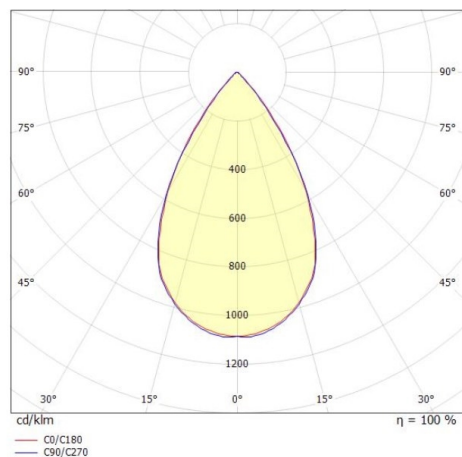

TUNE

157-0210130114442

TUNE M PC LAMPADA DA SALA CON RIFLETTORE in alluminio, grigio, simile a RAL 9006, lente in plastica di elevata qualità accessorio: PC, fascio 75°, emissione luminosa diretto, UGR <22, con alimentatore, max. 2300mA, dimmerabilità: DALI 2, IP66

DISEGNO

DETTAGLI TECNICI

Potenza sistema [W]	113
tipo di lampadina	LED
flusso luminoso [lm]	17100
corrente second. [mA]	2300
temperatura colore [K]	4000K
CRI	>80
UGR	<22
Ottica	lente in plastica di elevata qualità
Alimentatore	con alimentatore
area di emissione luce	diretta
ang.del fascio lumin.[°]	75°
classe di tensione [V]	220-240V 50/60Hz
Materiale	alluminio
lunghezza [mm]	362,1
altezza [mm]	186
diametro [mm]	360
classe di protezione(IP)	IP66
classe di protezione I	classe di protezione I
resistenza agli urti	IK10
peso netto [kg]	6,30
Colore lampada	argento
RAL	9006
cod.EAN	9010506737288
durata di vita [h]	70 000 L80 B10
temperatura ambiente	-30° bis +50°
cl. efficienza energ.	D
quantità lampade B16A	7
Conforme IFS	Si

CURVA DISTRIBUZIONE LUCE

I valori indicati sono nominali. Tolleranza della potenza e del flusso luminoso +/- 10%. Tolleranza della temperatura colore: +/- 150 K. I valori sono riferiti ad una temperatura ambiente di 25°C, salvo diversa indicazione.