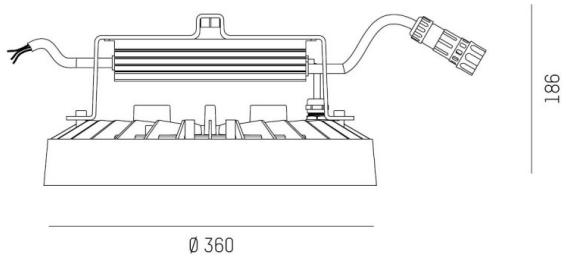

TUNE

157-0210130114442

TUNE M PC LAMPADA DA SALA CON RIFLETTORE in alluminio, grigio, simile a RAL 9006, lente in plastica di elevata qualità accessorio: PC, fascio 75°, emissione luminosa diretto, UGR <22, con alimentatore, max. 2300mA, dimmerabilità: DALI 2, IP66

DISEGNO

DETTAGLI TECNICI

Potenza sistema [W]	113
tipo di lampadina	LED
flusso luminoso [lm]	17100
corrente second. [mA]	2300
temperatura colore [K]	4000K
CRI	>80
UGR	<22
Ottica	lente in plastica di elevata qualità
Alimentatore	con alimentatore
area di emissione luce	diretta
ang.del fascio lumin.[°]	75°
classe di tensione [V]	220-240V 50/60Hz
Materiale	alluminio
lunghezza [mm]	362,1
altezza [mm]	186
diametro [mm]	360
classe di protezione(IP)	IP66
classe di protezione I	classe di protezione I
resistenza agli urti	IK10
peso netto [kg]	6,30
Colore lampada	argento
RAL	9006
cod.EAN	9010506737288
durata di vita [h]	70 000 L80 B10
temperatura ambiente	-30° bis +50°
cl. efficienza energ.	D
quantità lampade B16A	7
Conforme IFS	Si