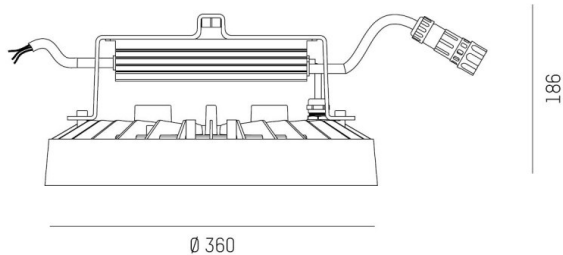

TUNE

157-0210130116442

TUNE M PC LAMPADA DA SALA CON RIFLETTORE in alluminio, grigio, simile a RAL 9006, lente in plastica di elevata qualità accessorio: PC, fascio 75°, emissione luminosa diretto, UGR <22, con alimentatore, max. 2300mA, dimmerabilità: DALI 2, IP66

DISEGNO

DETTAGLI TECNICI

Potenza sistema [W]	113
tipo di lampadina	LED
flusso luminoso [lm]	17100
corrente second. [mA]	2300
temperatura colore [K]	6500K
CRI	>80
UGR	<22
Ottica	lente in plastica di elevata qualità
Alimentatore	con alimentatore
area di emissione luce	diretta
ang.del fascio lumin.[°]	75°
classe di tensione [V]	220-240V 50/60Hz
Materiale	alluminio
lunghezza [mm]	362,1
altezza [mm]	186
diametro [mm]	360
classe di protezione(IP)	IP66
classe di protezione I	classe di protezione I
resistenza agli urti	IK10
peso netto [kg]	6,30
Colore lampada	argento
RAL	9006
cod.EAN	9010506737516
durata di vita [h]	70 000 L80 B10
temperatura ambiente	-30° bis +50°
cl. efficienza energ.	D
quantità lampade B16A	7
Conforme IFS	Si