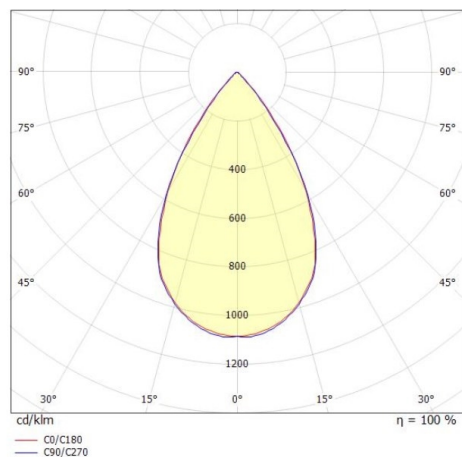

TUNE

157-0210130116442

TUNE M PC LAMPADA DA SALA CON RIFLETTORE in alluminio, grigio, simile a RAL 9006, lente in plastica di elevata qualità accessorio: PC, fascio 75°, emissione luminosa diretto, UGR <22, con alimentatore, max. 2300mA, dimmerabilità: DALI 2, IP66

DISEGNO

DETTAGLI TECNICI

Potenza sistema [W]	113
tipo di lampadina	LED
flusso luminoso [lm]	17100
corrente second. [mA]	2300
temperatura colore [K]	6500K
CRI	>80
UGR	<22
Ottica	lente in plastica di elevata qualità
Alimentatore	con alimentatore
area di emissione luce	diretta
ang.del fascio lumin.[°]	75°
classe di tensione [V]	220-240V 50/60Hz
Materiale	alluminio
lunghezza [mm]	362,1
altezza [mm]	186
diametro [mm]	360
classe di protezione(IP)	IP66
classe di protezione I	classe di protezione I
resistenza agli urti	IK10
peso netto [kg]	6,30
Colore lampada	argento
RAL	9006
cod.EAN	9010506737516
durata di vita [h]	70 000 L80 B10
temperatura ambiente	-30° bis +50°
cl. efficienza energ.	D
quantità lampade B16A	7
Conforme IFS	Si

CURVA DISTRIBUZIONE LUCE

I valori indicati sono nominali. Tolleranza della potenza e del flusso luminoso +/- 10%. Tolleranza della temperatura colore: +/- 150 K. I valori sono riferiti ad una temperatura ambiente di 25°C, salvo diversa indicazione.