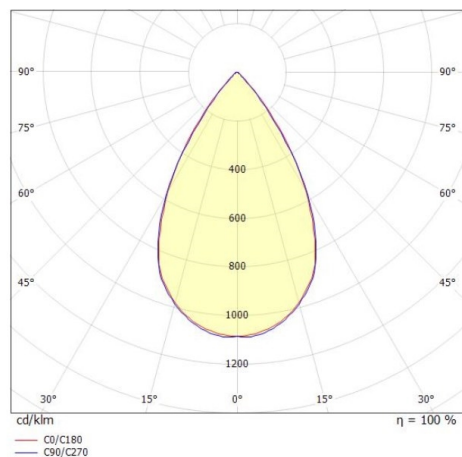

TUNE

157-021013011644a

TUNE M PC LAMPADA DA SALA CON RIFLETTORE in alluminio, grigio, simile a RAL 9006, lente in plastica di elevata qualità accessorio: PC, fascio 75°, emissione luminosa diretto, UGR <22, con alimentatore, max. 2300mA, dimmerabilità: commutabile, 1-10V, IP66

DISEGNO

DETTAGLI TECNICI

Potenza sistema [W]	113
tipo di lampadina	LED
flusso luminoso [lm]	17100
corrente second. [mA]	2300
temperatura colore [K]	6500K
CRI	>80
UGR	<22
Ottica	lente in plastica di elevata qualità
Alimentatore	con alimentatore
Dimmerabilità	commutabile, 1-10V
area di emissione luce	diretta
ang.del fascio lumin.[°]	75°
classe di tensione [V]	220-240V 50/60Hz
Materiale	alluminio
lunghezza [mm]	362,1
altezza [mm]	186
diametro [mm]	360
classe di protezione[IP]	IP66
classe di protezione	classe di protezione I
resistenza agli urti	IK10
peso netto [kg]	4,91
Colore lampada	argento
RAL	9006
cod.EAN	9010506735925
durata di vita [h]	70 000 L80 B10
temperatura ambiente	-30° bis +50°
cl. efficienza energ.	D
quantità lampade B16A	7
Conforme IFS	Si

CURVA DISTRIBUZIONE LUCE

I valori indicati sono nominali. Tolleranza della potenza e del flusso luminoso +/- 10%. Tolleranza della temperatura colore: +/- 150 K. I valori sono riferiti ad una temperatura ambiente di 25°C, salvo diversa indicazione.