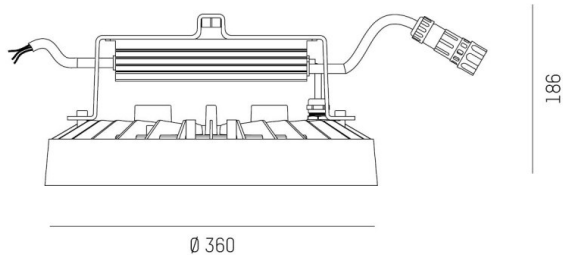

TUNE

157-021013011644a

TUNE M PC LAMPADA DA SALA CON RIFLETTORE in alluminio, grigio, simile a RAL 9006, lente in plastica di elevata qualità accessorio: PC, fascio 75°, emissione luminosa diretto, UGR <22, con alimentatore, max. 2300mA, dimmerabilità: commutabile, 1-10V, IP66

DISEGNO

DETTAGLI TECNICI

Potenza sistema [W]	113
tipo di lampadina	LED
flusso luminoso [lm]	17100
corrente second. [mA]	2300
temperatura colore [K]	6500K
CRI	>80
UGR	<22
Ottica	lente in plastica di elevata qualità
Alimentatore	con alimentatore
Dimmerabilità	commutabile, 1-10V
area di emissione luce	diretta
ang.del fascio lumin.[°]	75°
classe di tensione [V]	220-240V 50/60Hz
Materiale	alluminio
lunghezza [mm]	362,1
altezza [mm]	186
diametro [mm]	360
classe di protezione[IP]	IP66
classe di protezione	classe di protezione I
resistenza agli urti	IK10
peso netto [kg]	4,91
Colore lampada	argento
RAL	9006
cod.EAN	9010506735925
durata di vita [h]	70 000 L80 B10
temperatura ambiente	-30° bis +50°
cl. efficienza energ.	D
quantità lampade B16A	7
Conforme IFS	Si