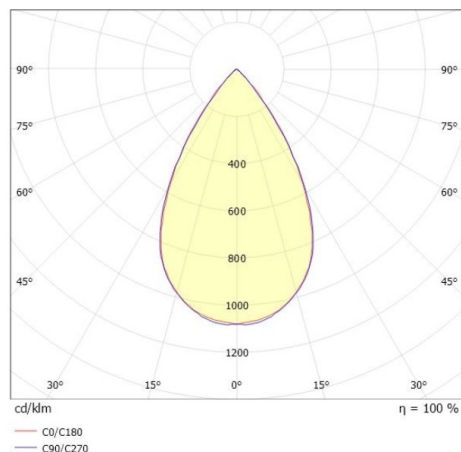

TUNE

157-0215100114442

TUNE M PC MASTER 345 HALLENREFLEKTORLEUCHTE aus Aluminium, silber, ähnlich RAL 9006, hochwertige Kunststofflinse Accessoire: PC, Ausstrahlwinkel 75°, Lichtaustritt direkt, UGR <25, mit Betriebsgerät, max. 3300mA, Dimmbarkeit: DALI 2, motion swarm, mit Bewegungsmelder, Tageslichtsteuerung u. Swarmfunktion, IP65, inkl. Power Supply für Sensor Standalone-Versionen

SKIZZE

TECHNISCHE DETAILS

Systemleistung [W]	165
Leuchtmittel	LED
Lichtstrom [lm]	23960
Strom Sek. [mA]	3300
Lichtfarbe [K]	4000K
CRI	>80
UGR	<25
Optik	hochwertige Kunststofflinse
Betriebsgerät	mit Betriebsgerät
Dimmbarkeit	DALI 2, motion swarm
Bewegungsmelder	mit Bewegungsmelder, Tageslichtsteuerung u. Swarmfunktion
Lichtaustritt	direkt
Ausstrahlwinkel [°]	75°
Spannung [V]	220-240V 50/60Hz
Material	Aluminium
Länge [mm]	477,8
Höhe [mm]	186
Durchmesser [mm]	360
Schutzart [IP]	IP65
Schutzklasse	Schutzklasse I
Stoßfestigkeit	IK10
Nettogewicht [kg]	7,96
Farbe Leuchte	silber
RAL	9006
EAN-Nummer	9010506878103
Lebensdauer [h]	70 000 L80 B10
Umgebungstemperatur	-30° bis +45°
Energieeffizienzkl.	D
Anz Leuchten B16A	7
IFS geeignet	Ja

LICHTVERTEILUNGSKURVE

Die Werte sind Bemessungswerte. Leistung und Lichtstrom unterliegen initial einer Toleranz von +/- 10%. Toleranz der Farbtemperatur: +/- 150 K. Die Werte gelten wenn nicht anders angegeben für eine Umgebungstemperatur von 25°C.