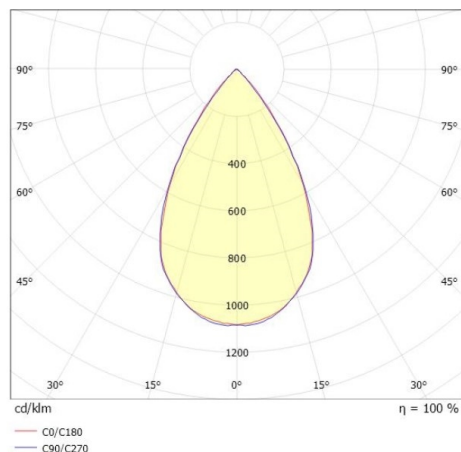

TUNE

157-0215140114442

TUNE M PC MASTER 345 HALLENREFLEKTORLEUCHTE aus Aluminium, silber, ähnlich RAL 9006, hochwertige Kunststofflinse Accessoire: PC, Ausstrahlwinkel 75°, Lichtaustritt direkt, UGR <25, mit Betriebsgerät, max. 2000mA, Dimmbarkeit: DALI 2, motion swarm, mit Bewegungsmelder, Tageslichtsteuerung u. Swarmfunktion, IP65, inkl. Power Supply für Sensor Standalone-Versionen

SKIZZE

TECHNISCHE DETAILS

Systemleistung [W]	98
Leuchtmittel	LED
Lichtstrom [lm]	15020
Strom Sek. [mA]	2000
Lichtfarbe [K]	4000K
CRI	>80
UGR	<25
Optik	hochwertige Kunststofflinse
Betriebsgerät	mit Betriebsgerät
Dimmbarkeit	DALI 2, motion swarm
Bewegungsmelder	mit Bewegungsmelder, Tageslichtsteuerung u. Swarmfunktion
Lichtaustritt	direkt
Ausstrahlwinkel [°]	75°
Spannung [V]	220-240V 50/60Hz
Material	Aluminium
Länge [mm]	477,8
Höhe [mm]	186
Durchmesser [mm]	360
Schutzart [IP]	IP65
Schutzklasse	Schutzklasse I
Stoßfestigkeit	IK10
Nettogewicht [kg]	7,96
Farbe Leuchte	silber
RAL	9006
EAN-Nummer	9010506878141
Lebensdauer [h]	70 000 L80 B10
Umgebungstemperatur	-30° bis +45°
Energieeffizienzkl.	D
Anz Leuchten B16A	7
IFS geeignet	Ja

LICHTVERTEILUNGSKURVE

Die Werte sind Bemessungswerte. Leistung und Lichtstrom unterliegen initial einer Toleranz von +/- 10%. Toleranz der Farbtemperatur: +/- 150 K. Die Werte gelten wenn nicht anders angegeben für eine Umgebungstemperatur von 25°C.