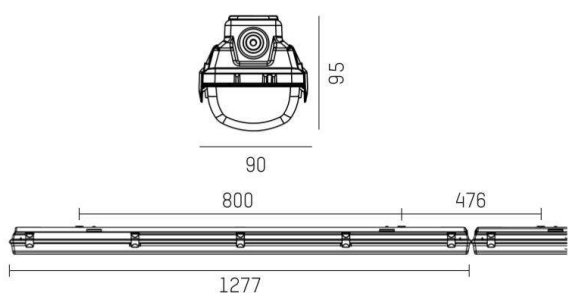

30NE

175-0032034131440

30NE BASIC FEUCHTRAUMWANNENLEUCHTE aus glasfaserverstärktem Polyester, grau, ähnlich RAL 7035, PMMA Abdeckung Lichtaustritt direkt, UGR <25, mit Betriebsgerät, Dimmbarkeit: nicht dimmbar, IP66,

SKIZZE

TECHNISCHE DETAILS

Systemleistung [W]	25
Leuchtmittel	LED
Lichtstrom [lm]	3400
Lichtfarbe [K]	4000K
CRI	>80
UGR	<25
Optik	PMMA Abdeckung
Betriebsgerät	mit Betriebsgerät
Dimmbarkeit	nicht dimmbar
Lichtaustritt	direkt
Spannung [V]	220-240V 50/60Hz
Material	glasfaserverstärktem Polyester
Länge [mm]	1277
Breite [mm]	90
Höhe [mm]	95
Schutzart [IP]	IP66
Schutzklasse	Schutzklasse I
Stoßfestigkeit	IK03
Nettogewicht [kg]	1,61
Farbe Leuchte	grau
RAL	7035
EAN-Nummer	9010506641561
Lebensdauer [h]	50 000 L80 B10
Umgebungstemperatur	-20° bis +35°
Energieeffizienzkl.	D
Anz Leuchten B16A	34
IFS geeignet	Ja

LICHTVERTEILUNGSKURVE

Die Werte sind Bemessungswerte. Leistung und Lichtstrom unterliegen initial einer Toleranz von +/- 10%. Toleranz der Farbtemperatur: +/- 150 K. Die Werte gelten wenn nicht anders angegeben für eine Umgebungstemperatur von 25°C.