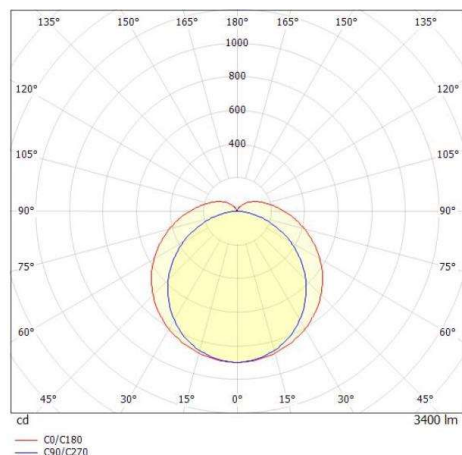

30NE

175-0032034131440

30NE BASIC FEUCHTRAUMWANNENLEUCHTE aus glasfaserverstärktem Polyester, grau, ähnlich RAL 7035, PMMA Abdeckung Lichtaustritt direkt, UGR <25, mit Betriebsgerät, Dimmbarkeit: nicht dimmbar, IP66,

SKIZZE

TECHNISCHE DETAILS

Systemleistung [W]	25
Leuchtmittel	LED
Lichtstrom [lm]	3400
Lichtfarbe [K]	4000K
CRI	>80
UGR	<25
Optik	PMMA Abdeckung
Betriebsgerät	mit Betriebsgerät
Dimmbarkeit	nicht dimmbar
Lichtaustritt	direkt
Spannung [V]	220-240V 50/60Hz
Material	glasfaserverstärktem Polyester
Länge [mm]	1277
Breite [mm]	90
Höhe [mm]	95
Schutzart [IP]	IP66
Schutzklasse	Schutzklasse I
Stoßfestigkeit	IK03
Nettogewicht [kg]	1,61
Farbe Leuchte	grau
RAL	7035
EAN-Nummer	9010506641561
Lebensdauer [h]	50 000 L80 B10
Umgebungstemperatur	-20° bis +35°
Energieeffizienzkl.	D
Anz Leuchten B16A	34
IFS geeignet	Ja

LICHTVERTEILUNGSKURVE

Die Werte sind Bemessungswerte. Leistung und Lichtstrom unterliegen initial einer Toleranz von +/- 10%. Toleranz der Farbtemperatur: +/- 150 K. Die Werte gelten wenn nicht anders angegeben für eine Umgebungstemperatur von 25°C.