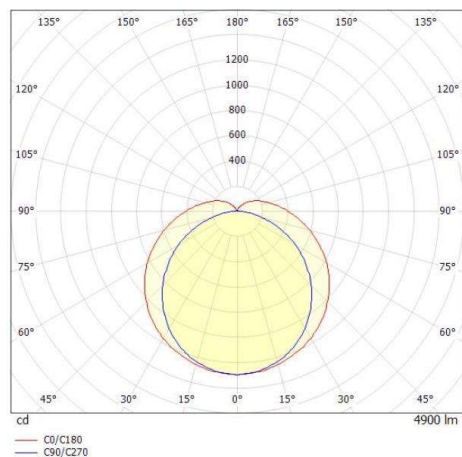

30NE

175-0032049231440

30NE BASIC FEUCHTRAUMWANNENLEUCHTE aus glasfaserverstärktem Polyester, grau, ähnlich RAL 7035, Polycarbonat Abdeckung Lichtaustritt direkt, UGR <25, mit Betriebsgerät, Dimmbarkeit: nicht dimmbar, IP66,

SKIZZE

TECHNISCHE DETAILS

Systemleistung [W]	38
Leuchtmittel	LED
Lichtstrom [lm]	4900
Lichtfarbe [K]	4000K
CRI	>80
UGR	<25
Optik	Polycarbonat Abdeckung
Betriebsgerät	mit Betriebsgerät
Dimmbarkeit	nicht dimmbar
Lichtaustritt	direkt
Spannung [V]	220-240V 50/60Hz
Material	glasfaserverstärktem Polyester
Länge [mm]	1277
Breite [mm]	90
Höhe [mm]	95
Schutzart [IP]	IP66
Schutzklasse	Schutzklasse I
Stoßfestigkeit	IK08
Nettogewicht [kg]	1,62
Farbe Leuchte	grau
RAL	7035
EAN-Nummer	9010506635348
Lebensdauer [h]	50 000 L80 B10
Umgebungstemperatur	-20° bis +35°
Energieeffizienzkl.	D
Anz Leuchten B16A	34
IFS geeignet	Ja

LICHTVERTEILUNGSKURVE

Die Werte sind Bemessungswerte. Leistung und Lichtstrom unterliegen initial einer Toleranz von +/- 10%. Toleranz der Farbtemperatur: +/- 150 K. Die Werte gelten wenn nicht anders angegeben für eine Umgebungstemperatur von 25°C.