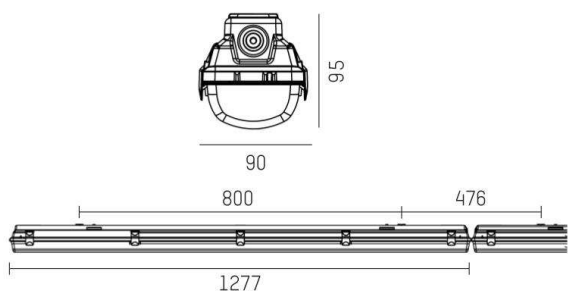

30NE

175-0032049231440

30NE BASIC FEUCHTRAUMWANNENLEUCHTE aus glasfaserverstärktem Polyester, grau, ähnlich RAL 7035, Polycarbonat Abdeckung Lichtaustritt direkt, UGR <25, mit Betriebsgerät, Dimmbarkeit: nicht dimmbar, IP66,

SKIZZE

TECHNISCHE DETAILS

Systemleistung [W]	38
Leuchtmittel	LED
Lichtstrom [lm]	4900
Lichtfarbe [K]	4000K
CRI	>80
UGR	<25
Optik	Polycarbonat Abdeckung
Betriebsgerät	mit Betriebsgerät
Dimmbarkeit	nicht dimmbar
Lichtaustritt	direkt
Spannung [V]	220-240V 50/60Hz
Material	glasfaserverstärktem Polyester
Länge [mm]	1277
Breite [mm]	90
Höhe [mm]	95
Schutzart [IP]	IP66
Schutzklasse	Schutzklasse I
Stoßfestigkeit	IK08
Nettogewicht [kg]	1,62
Farbe Leuchte	grau
RAL	7035
EAN-Nummer	9010506635348
Lebensdauer [h]	50 000 L80 B10
Umgebungstemperatur	-20° bis +35°
Energieeffizienzkl.	D
Anz Leuchten B16A	34
IFS geeignet	Ja

LICHTVERTEILUNGSKURVE

Die Werte sind Bemessungswerte. Leistung und Lichtstrom unterliegen initial einer Toleranz von +/- 10%. Toleranz der Farbtemperatur: +/- 150 K. Die Werte gelten wenn nicht anders angegeben für eine Umgebungstemperatur von 25°C.