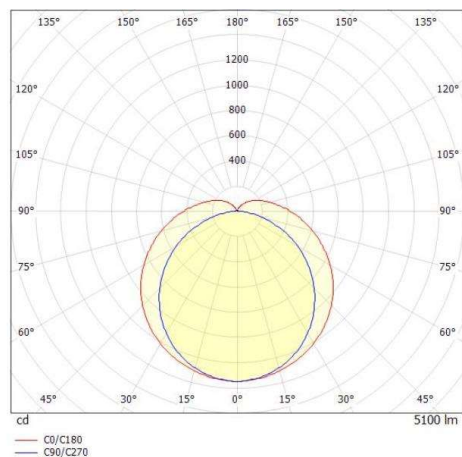

30NE

175-0032051131440

30NE BASIC FEUCHTRAUMWANNENLEUCHTE aus glasfaserverstärktem Polyester, grau, ähnlich RAL 7035, PMMA Abdeckung Lichtaustritt direkt, UGR <25, mit Betriebsgerät, Dimmbarkeit: nicht dimmbar, IP66,

SKIZZE

TECHNISCHE DETAILS

Systemleistung [W]	38
Leuchtmittel	LED
Lichtstrom [lm]	5100
Lichtfarbe [K]	4000K
CRI	>80
UGR	<25
Optik	PMMA Abdeckung
Betriebsgerät	mit Betriebsgerät
Dimmbarkeit	nicht dimmbar
Lichtaustritt	direkt
Spannung [V]	220-240V 50/60Hz
Material	glasfaserverstärktem Polyester
Länge [mm]	1277
Breite [mm]	90
Höhe [mm]	95
Schutzart [IP]	IP66
Schutzklasse	Schutzklasse I
Stoßfestigkeit	IK03
Nettogewicht [kg]	1,58
Farbe Leuchte	grau
RAL	7035
EAN-Nummer	9010506635331
Lebensdauer [h]	50 000 L80 B10
Umgebungstemperatur	-20° bis +35°
Energieeffizienzkl.	D
Anz Leuchten B16A	34
IFS geeignet	Ja

LICHTVERTEILUNGSKURVE

Die Werte sind Bemessungswerte. Leistung und Lichtstrom unterliegen initial einer Toleranz von +/- 10%. Toleranz der Farbtemperatur: +/- 150 K. Die Werte gelten wenn nicht anders angegeben für eine Umgebungstemperatur von 25°C.