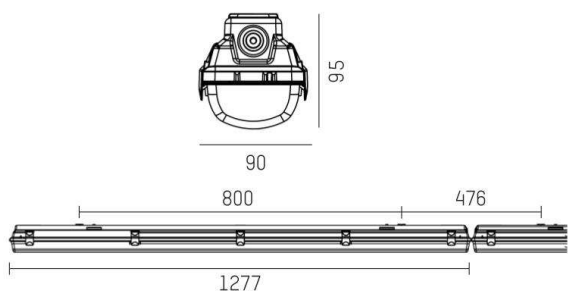

30NE

175-0032051131440

30NE BASIC FEUCHTRAUMWANNENLEUCHTE aus glasfaserverstärktem Polyester, grau, ähnlich RAL 7035, PMMA Abdeckung Lichtaustritt direkt, UGR <25, mit Betriebsgerät, Dimmbarkeit: nicht dimmbar, IP66,

SKIZZE

TECHNISCHE DETAILS

Systemleistung [W]	38
Leuchtmittel	LED
Lichtstrom [lm]	5100
Lichtfarbe [K]	4000K
CRI	>80
UGR	<25
Optik	PMMA Abdeckung
Betriebsgerät	mit Betriebsgerät
Dimmbarkeit	nicht dimmbar
Lichtaustritt	direkt
Spannung [V]	220-240V 50/60Hz
Material	glasfaserverstärktem Polyester
Länge [mm]	1277
Breite [mm]	90
Höhe [mm]	95
Schutzart [IP]	IP66
Schutzklasse	Schutzklasse I
Stoßfestigkeit	IK03
Nettogewicht [kg]	1,58
Farbe Leuchte	grau
RAL	7035
EAN-Nummer	9010506635331
Lebensdauer [h]	50 000 L80 B10
Umgebungstemperatur	-20° bis +35°
Energieeffizienzkl.	D
Anz Leuchten B16A	34
IFS geeignet	Ja

LICHTVERTEILUNGSKURVE

Die Werte sind Bemessungswerte. Leistung und Lichtstrom unterliegen initial einer Toleranz von +/- 10%. Toleranz der Farbtemperatur: +/- 150 K. Die Werte gelten wenn nicht anders angegeben für eine Umgebungstemperatur von 25°C.