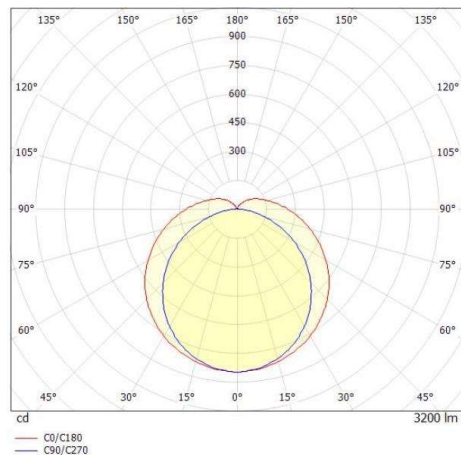

SKIZZE

TECHNISCHE DETAILS

Systemleistung [W]	25
Leuchtmittel	LED
Lichtstrom [lm]	3200
Lichtfarbe [K]	4000K
CRI	>80
UGR	<25
Optik	Polycarbonat Abdeckung
Betriebsgerät	mit Betriebsgerät
Dimmbarkeit	nicht dimmbar
Lichtaustritt	direkt
Spannung [V]	220-240V 50/60Hz
Material	glasfaserverstärktem Polyester
Länge [mm]	1277
Breite [mm]	90
Höhe [mm]	95
Schutzart [IP]	IP66
Schutzklasse	Schutzklasse I
Stoßfestigkeit	IK08
Nettogewicht [kg]	1,75
Farbe Leuchte	grau
RAL	7035
EAN-Nummer	9010506768138
Lebensdauer [h]	50 000 L80 B10
Umgebungstemperatur	-20° bis +35°
Energieeffizienzkl.	D
Anz Leuchten B16A	34
IFS geeignet	Ja

LICHTVERTEILUNGSKURVE

Die Werte sind Bemessungswerte. Leistung und Lichtstrom unterliegen initial einer Toleranz von +/- 10%. Toleranz der Farbtemperatur: +/- 150 K. Die Werte gelten wenn nicht anders angegeben für eine Umgebungstemperatur von 25°C.