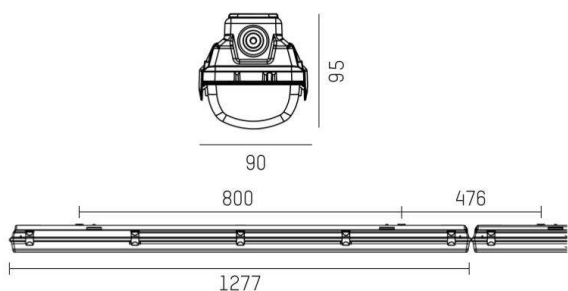

3ONE

175-0032332231440

3ONE BASIC FEUCHTRAUMWANNENLEUCHTE aus glasfaserverstärktem Polyester, grau, ähnlich RAL 7035, Polycarbonat Abdeckung Lichtaustritt direkt, UGR <25, mit Betriebsgerät, Dimmbarkeit: nicht dimmbar, IP66,

SKIZZE

TECHNISCHE DETAILS

Systemleistung [W]	25
Leuchtmittel	LED
Lichtstrom [lm]	3200
Lichtfarbe [K]	4000K
CRI	>80
UGR	<25
Optik	Polycarbonat Abdeckung
Betriebsgerät	mit Betriebsgerät
Dimmbarkeit	nicht dimmbar
Lichtaustritt	direkt
Spannung [V]	220-240V 50/60Hz
Material	glasfaserverstärktem Polyester
Länge [mm]	1277
Breite [mm]	90
Höhe [mm]	95
Schutzart [IP]	IP66
Schutzklasse	Schutzklasse I
Stoßfestigkeit	IK08
Nettogewicht [kg]	1,75
Farbe Leuchte	grau
RAL	7035
EAN-Nummer	9010506768138
Lebensdauer [h]	50 000 L80 B10
Umgebungstemperatur	-20° bis +35°
Energieeffizienzkl.	D
Anz Leuchten B16A	34
IFS geeignet	Ja

LICHTVERTEILUNGSKURVE

Die Werte sind Bemessungswerte. Leistung und Lichtstrom unterliegen initial einer Toleranz von +/- 10%. Toleranz der Farbtemperatur: +/- 150 K. Die Werte gelten wenn nicht anders angegeben für eine Umgebungstemperatur von 25°C.