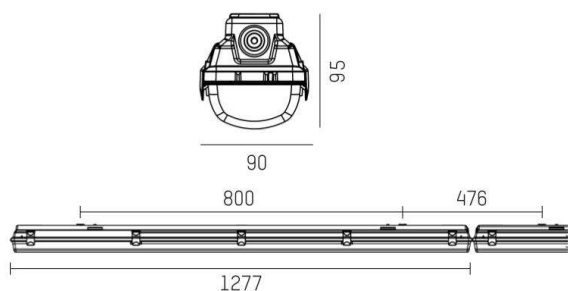

30NE

175-0032349231440

30NE BASIC FEUCHTRAUMWANNENLEUCHTE aus glasfaserverstärktem Polyester, grau, ähnlich RAL 7035, Polycarbonat Abdeckung Lichtaustritt direkt, UGR <28, mit Betriebsgerät, Dimmbarkeit: nicht dimmbar, Durchgangsverdrahtung 5x1,5mm², IP66,

SKIZZE

TECHNISCHE DETAILS

Systemleistung [W]	38
Leuchtmittel	LED
Lichtstrom [lm]	4900
Lichtfarbe [K]	4000K
CRI	>80
UGR	<28
Optik	Polycarbonat Abdeckung
Betriebsgerät	mit Betriebsgerät
Dimmbarkeit	nicht dimmbar
Lichtaustritt	direkt
Spannung [V]	220-240V 50/60Hz
Durchgangsverdr.	5x1,5mm ²
Material	glasfaserverstärktem Polyester
Länge [mm]	1277
Breite [mm]	90
Höhe [mm]	95
Schutzart [IP]	IP66
Schutzklasse	Schutzklasse I
Stoßfestigkeit	IK08
Nettogewicht [kg]	1,75
Farbe Leuchte	grau
RAL	7035
EAN-Nummer	9010506641585
Lebensdauer [h]	50 000 L80 B10
Energieeffizienzkl.	D
Anz Leuchten B16A	34
IFS geeignet	Ja