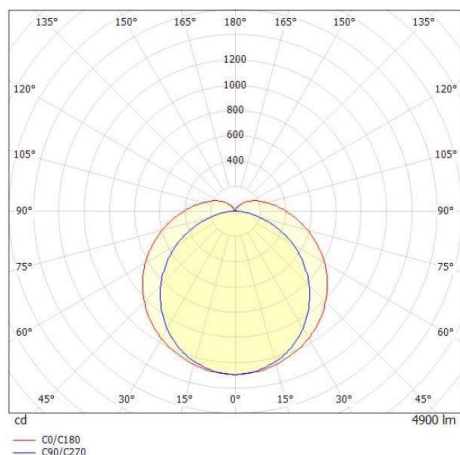

30NE

175-0032349231440

30NE BASIC FEUCHTRAUMWANNENLEUCHTE aus glasfaserverstärktem Polyester, grau, ähnlich RAL 7035, Polycarbonat Abdeckung Lichtaustritt direkt, UGR <28, mit Betriebsgerät, Dimmbarkeit: nicht dimmbar, Durchgangsverdrahtung 5x1,5mm², IP66,

SKIZZE

TECHNISCHE DETAILS

Systemleistung [W]	38
Leuchtmittel	LED
Lichtstrom [lm]	4900
Lichtfarbe [K]	4000K
CRI	>80
UGR	<28
Optik	Polycarbonat Abdeckung
Betriebsgerät	mit Betriebsgerät
Dimmbarkeit	nicht dimmbar
Lichtaustritt	direkt
Spannung [V]	220-240V 50/60Hz
Durchgangsverdr.	5x1,5mm ²
Material	glasfaserverstärktem Polyester
Länge [mm]	1277
Breite [mm]	90
Höhe [mm]	95
Schutzart [IP]	IP66
Schutzklasse	Schutzklasse I
Stoßfestigkeit	IK08
Nettogewicht [kg]	1,75
Farbe Leuchte	grau
RAL	7035
EAN-Nummer	9010506641585
Lebensdauer [h]	50 000 L80 B10
Energieeffizienzkl.	D
Anz Leuchten B16A	34
IFS geeignet	Ja

LICHTVERTEILUNGSKURVE

Die Werte sind Bemessungswerte. Leistung und Lichtstrom unterliegen initial einer Toleranz von +/- 10%. Toleranz der Farbtemperatur: +/- 150 K. Die Werte gelten wenn nicht anders angegeben für eine Umgebungstemperatur von 25°C.