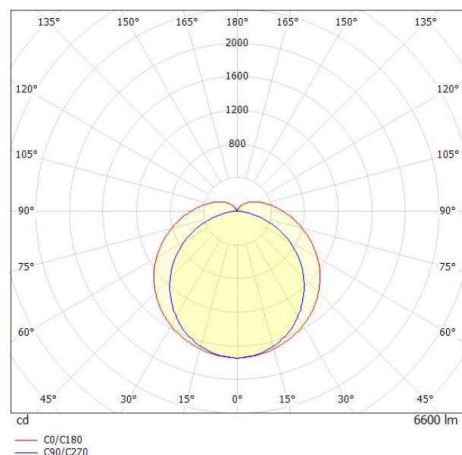

SKIZZE

TECHNISCHE DETAILS

Systemleistung [W]	50
Leuchtmittel	LED
Lichtstrom [lm]	6600
Lichtfarbe [K]	4000K
CRI	>80
UGR	<28
Optik	Polycarbonat Abdeckung
Betriebsgerät	mit Betriebsgerät
Dimmbarkeit	nicht dimmbar
Lichtaustritt	direkt
Spannung [V]	220-240V 50/60Hz
Material	glasfaserverstärktem Polyester

Länge [mm]	1577
Breite [mm]	90
Höhe [mm]	95
Schutzart [IP]	IP66
Schutzklasse	Schutzklasse I
Stoßfestigkeit	IK08
Nettogewicht [kg]	2,08

Farbe Leuchte	grau
RAL	7035
EAN-Nummer	9010506641547
Lebensdauer [h]	50 000 L80 B10
Umgebungstemperatur	-20° bis +35°
Energieeffizienzkl.	D
Anz Leuchten B16A	25
IFS geeignet	Ja

LICHTVERTEILUNGSKURVE

Die Werte sind Bemessungswerte. Leistung und Lichtstrom unterliegen initial einer Toleranz von +/- 10%. Toleranz der Farbtemperatur: +/- 150 K. Die Werte gelten wenn nicht anders angegeben für eine Umgebungstemperatur von 25°C.