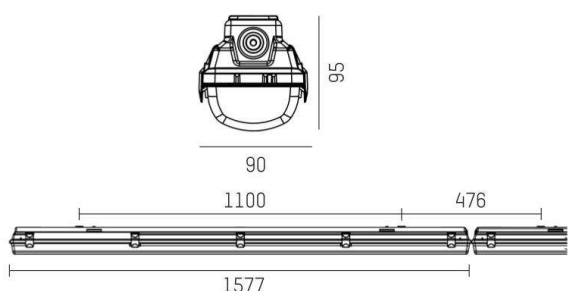

30NE

175-0035066231440

30NE BASIC FEUCHTRAUMWANNENLEUCHTE aus glasfaserverstärktem Polyester, grau, ähnlich RAL 7035, Polycarbonat Abdeckung Lichtaustritt direkt, UGR <28, mit Betriebsgerät, Dimmbarkeit: nicht dimmbar, IP66,

SKIZZE

TECHNISCHE DETAILS

Systemleistung [W]	50
Leuchtmittel	LED
Lichtstrom [lm]	6600
Lichtfarbe [K]	4000K
CRI	>80
UGR	<28
Optik	Polycarbonat Abdeckung
Betriebsgerät	mit Betriebsgerät
Dimmbarkeit	nicht dimmbar
Lichtaustritt	direkt
Spannung [V]	220-240V 50/60Hz
Material	glasfaserverstärktem Polyester

Länge [mm]	1577
Breite [mm]	90
Höhe [mm]	95
Schutzart [IP]	IP66
Schutzklasse	Schutzklasse I
Stoßfestigkeit	IK08
Nettogewicht [kg]	2,08

Farbe Leuchte	grau
RAL	7035
EAN-Nummer	9010506641547
Lebensdauer [h]	50 000 L80 B10
Umgebungstemperatur	-20° bis +35°
Energieeffizienzkl.	D
Anz Leuchten B16A	25
IFS geeignet	Ja