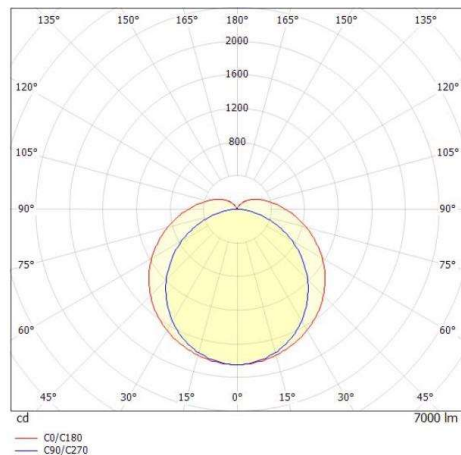

30NE

175-0035070131640

30NE BASIC FEUCHTRAUMWANNENLEUCHTE aus glasfaserverstärktem Polyester, grau, ähnlich RAL 7035, PMMA Abdeckung Lichtaustritt direkt, UGR <28, mit Betriebsgerät, Dimmbarkeit: nicht dimmbar, IP66,

SKIZZE

TECHNISCHE DETAILS

Systemleistung [W]	50
Leuchtmittel	LED
Lichtstrom [lm]	7000
Lichtfarbe [K]	6500K
CRI	>80
UGR	<28
Optik	PMMA Abdeckung
Betriebsgerät	mit Betriebsgerät
Dimmbarkeit	nicht dimmbar
Lichtaustritt	direkt
Spannung [V]	220-240V 50/60Hz
Material	glasfaserverstärktem Polyester
Länge [mm]	1577
Breite [mm]	90
Höhe [mm]	95
Schutzart [IP]	IP66
Schutzklasse	Schutzklasse I
Stoßfestigkeit	IK03
Nettogewicht [kg]	2,08
Farbe Leuchte	grau
RAL	7035
EAN-Nummer	9010506647587
Lebensdauer [h]	50 000 L80 B10
Umgebungstemperatur	-20° bis +35°
Energieeffizienzkl.	D
Anz Leuchten B16A	25
IFS geeignet	Ja

LICHTVERTEILUNGSKURVE

Die Werte sind Bemessungswerte. Leistung und Lichtstrom unterliegen initial einer Toleranz von +/- 10%. Toleranz der Farbtemperatur: +/- 150 K. Die Werte gelten wenn nicht anders angegeben für eine Umgebungstemperatur von 25°C.