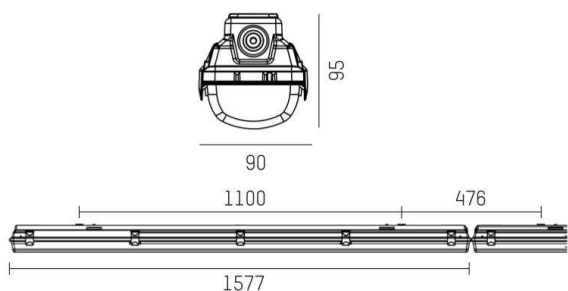

30NE

175-0035070131640

30NE BASIC FEUCHTRAUMWANNENLEUCHTE aus glasfaserverstärktem Polyester, grau, ähnlich RAL 7035, PMMA Abdeckung Lichtaustritt direkt, UGR <28, mit Betriebsgerät, Dimmbarkeit: nicht dimmbar, IP66,

SKIZZE

TECHNISCHE DETAILS

Systemleistung [W]	50
Leuchtmittel	LED
Lichtstrom [lm]	7000
Lichtfarbe [K]	6500K
CRI	>80
UGR	<28
Optik	PMMA Abdeckung
Betriebsgerät	mit Betriebsgerät
Dimmbarkeit	nicht dimmbar
Lichtaustritt	direkt
Spannung [V]	220-240V 50/60Hz
Material	glasfaserverstärktem Polyester
Länge [mm]	1577
Breite [mm]	90
Höhe [mm]	95
Schutzart [IP]	IP66
Schutzklasse	Schutzklasse I
Stoßfestigkeit	IK03
Nettogewicht [kg]	2,08
Farbe Leuchte	grau
RAL	7035
EAN-Nummer	9010506647587
Lebensdauer [h]	50 000 L80 B10
Umgebungstemperatur	-20° bis +35°
Energieeffizienzkl.	D
Anz Leuchten B16A	25
IFS geeignet	Ja

LICHTVERTEILUNGSKURVE

Die Werte sind Bemessungswerte. Leistung und Lichtstrom unterliegen initial einer Toleranz von +/- 10%. Toleranz der Farbtemperatur: +/- 150 K. Die Werte gelten wenn nicht anders angegeben für eine Umgebungstemperatur von 25°C.