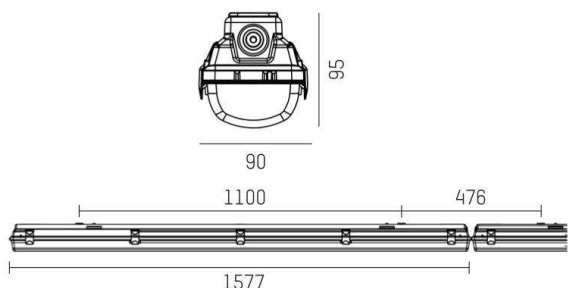

3ONE

175-0035366231440

3ONE BASIC FEUCHTRAUMWANNENLEUCHTE aus glasfaserverstärktem Polyester, grau, ähnlich RAL 7035, Polycarbonat Abdeckung
 Lichtaustritt direkt, UGR <28, mit Betriebsgerät, Dimmbarkeit: nicht dimmbar, Durchgangsverdrahtung 5x1,5mm², IP66,

SKIZZE

TECHNISCHE DETAILS

Systemleistung [W]	50
Leuchtmittel	LED
Lichtstrom [lm]	6600
Lichtfarbe [K]	4000K
CRI	>80
UGR	<28
Optik	Polycarbonat Abdeckung
Betriebsgerät	mit Betriebsgerät
Dimmbarkeit	nicht dimmbar
Lichtaustritt	direkt
Spannung [V]	220-240V 50/60Hz
Durchgangsverdr.	5x1,5mm²
Material	glasfaserverstärktem Polyester
Länge [mm]	1577
Breite [mm]	90
Höhe [mm]	95
Schutzart [IP]	IP66
Schutzklasse	Schutzklasse I
Stoßfestigkeit	IK08
Nettogewicht [kg]	2,08
Farbe Leuchte	grau
RAL	7035
EAN-Nummer	9010506641592
Lebensdauer [h]	50 000 L80 B10
Energieeffizienzkl.	D
Anz Leuchten B16A	34
IFS geeignet	Ja

LICHTVERTEILUNGSKURVE

Die Werte sind Bemessungswerte. Leistung und Lichtstrom unterliegen initial einer Toleranz von +/- 10%.
 Toleranz der Farbtemperatur: +/- 150 K. Die Werte gelten wenn nicht anders angegeben für eine Umgebungstemperatur von 25°C.