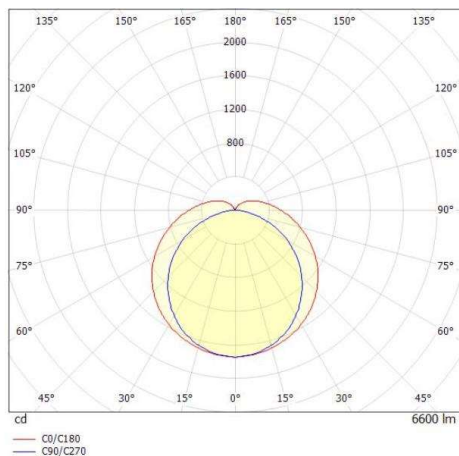

3ONE

175-0035366231440

3ONE BASIC FEUCHTRAUMWANNENLEUCHTE aus glasfaserverstärktem Polyester, grau, ähnlich RAL 7035, Polycarbonat Abdeckung
 Lichtaustritt direkt, UGR <28, mit Betriebsgerät, Dimmbarkeit: nicht dimmbar, Durchgangsverdrahtung 5x1,5mm², IP66,

SKIZZE

TECHNISCHE DETAILS

Systemleistung [W]	50
Leuchtmittel	LED
Lichtstrom [lm]	6600
Lichtfarbe [K]	4000K
CRI	>80
UGR	<28
Optik	Polycarbonat Abdeckung
Betriebsgerät	mit Betriebsgerät
Dimmbarkeit	nicht dimmbar
Lichtaustritt	direkt
Spannung [V]	220-240V 50/60Hz
Durchgangsverdr.	5x1,5mm²
Material	glasfaserverstärktem Polyester
Länge [mm]	1577
Breite [mm]	90
Höhe [mm]	95
Schutzart [IP]	IP66
Schutzklasse	Schutzklasse I
Stoßfestigkeit	IK08
Nettogewicht [kg]	2,08
Farbe Leuchte	grau
RAL	7035
EAN-Nummer	9010506641592
Lebensdauer [h]	50 000 L80 B10
Energieeffizienzkl.	D
Anz Leuchten B16A	34
IFS geeignet	Ja

LICHTVERTEILUNGSKURVE

Die Werte sind Bemessungswerte. Leistung und Lichtstrom unterliegen initial einer Toleranz von +/- 10%.
 Toleranz der Farbtemperatur: +/- 150 K. Die Werte gelten wenn nicht anders angegeben für eine Umgebungstemperatur von 25°C.