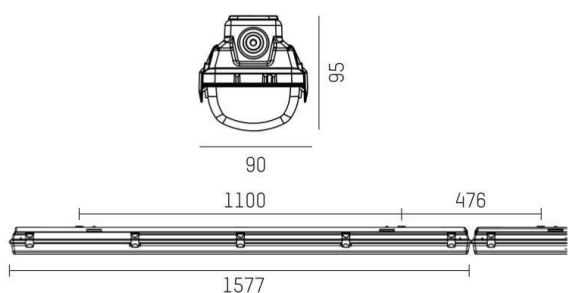

3ONE

175-003536623144d

3ONE BASIC FEUCHTRAUMWANNENLEUCHTE aus glasfaserverstärktem Polyester, grau, ähnlich RAL 7035, Polycarbonat Abdeckung Lichtaustritt direkt, UGR <28, mit Betriebsgerät, Dimmbarkeit: DALI, Durchgangsverdrahtung 5x1,5mm², IP66,

SKIZZE

TECHNISCHE DETAILS

Systemleistung [W]	51
Leuchtmittel	LED
Lichtstrom [lm]	6600
Lichtfarbe [K]	4000K
CRI	>80
UGR	<28
Optik	Polycarbonat Abdeckung mit Betriebsgerät
Betriebsgerät	mit Betriebsgerät
Dimmbarkeit	DALI
Lichtaustritt	direkt
Spannung [V]	220-240V 50/60Hz
Durchgangsverdr.	5x1,5mm²
Material	glasfaserverstärktem Polyester
Länge [mm]	1577
Breite [mm]	90
Höhe [mm]	95
Schutzart [IP]	IP66
Schutzklasse	Schutzklasse I
Stoßfestigkeit	IK08
Nettogewicht [kg]	2,08
Farbe Leuchte	grau
RAL	7035
EAN-Nummer	9010506719857
Lebensdauer [h]	50 000 L80 B10
Umgebungstemperatur	-20° bis +35°
Energieeffizienzkl.	D
Anz Leuchten B16A	34
IFS geeignet	Ja

LICHTVERTEILUNGSKURVE

Die Werte sind Bemessungswerte. Leistung und Lichtstrom unterliegen initial einer Toleranz von +/- 10%. Toleranz der Farbtemperatur: +/- 150 K. Die Werte gelten wenn nicht anders angegeben für eine Umgebungstemperatur von 25°C.