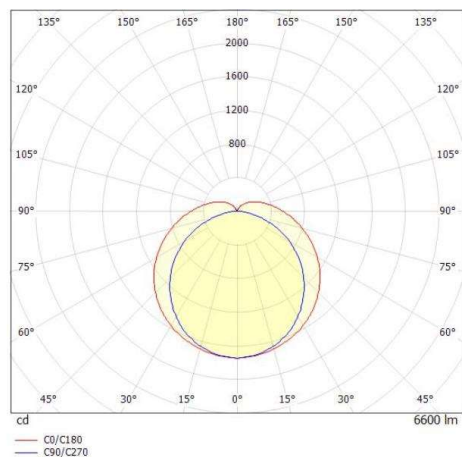

SKIZZE

TECHNISCHE DETAILS

Systemleistung [W]	51
Leuchtmittel	LED
Lichtstrom [lm]	6600
Lichtfarbe [K]	4000K
CRI	>80
UGR	<28
Optik	Polycarbonat Abdeckung mit Betriebsgerät
Betriebsgerät	mit Betriebsgerät
Dimmbarkeit	DALI
Lichtaustritt	direkt
Spannung [V]	220-240V 50/60Hz
Durchgangsverdr.	5x1,5mm²
Material	glasfaserverstärktem Polyester
Länge [mm]	1577
Breite [mm]	90
Höhe [mm]	95
Schutzart [IP]	IP66
Schutzklasse	Schutzklasse I
Stoßfestigkeit	IK08
Nettogewicht [kg]	2,08
Farbe Leuchte	grau
RAL	7035
EAN-Nummer	9010506719857
Lebensdauer [h]	50 000 L80 B10
Umgebungstemperatur	-20° bis +35°
Energieeffizienzkl.	D
Anz Leuchten B16A	34
IFS geeignet	Ja

LICHTVERTEILUNGSKURVE

Die Werte sind Bemessungswerte. Leistung und Lichtstrom unterliegen initial einer Toleranz von +/- 10%. Toleranz der Farbtemperatur: +/- 150 K. Die Werte gelten wenn nicht anders angegeben für eine Umgebungstemperatur von 25°C.