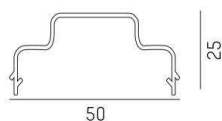

30NE

175-011

DECKENHALTERUNGEN AUS STAHL FÜR 30NE

SKIZZE

TECHNISCHE DETAILS

Material	Stahl
Schutzart [IP]	IP65
Nettogewicht [kg]	0,02
EAN-Nummer	9010506638158

LICHTVERTEILUNGSKURVE

Die Werte sind Bemessungswerte. Leistung und Lichtstrom unterliegen initial einer Toleranz von +/- 10%.
Toleranz der Farbtemperatur: +/- 150 K. Die Werte gelten wenn nicht anders angegeben für eine Umgebungstemperatur von 25°C.