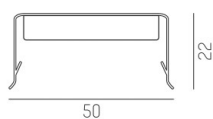

3ONE

175-012

VERSTÄRKTE BÜGEL FÜR PENDELMONTAGE 3ONE

SKIZZE

TECHNISCHE DETAILS

Dimmbarkeit	nicht dimmbar
Schutzart [IP]	IP65
Nettogewicht [kg]	0,02
EAN-Nummer	9010506640731

LICHTVERTEILUNGSKURVE

Die Werte sind Bemessungswerte. Leistung und Lichtstrom unterliegen initial einer Toleranz von +/- 10%.
Toleranz der Farbtemperatur: +/- 150 K. Die Werte gelten wenn nicht anders angegeben für eine Umgebungstemperatur von 25°C.