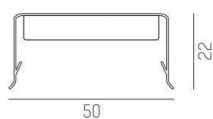

30NE

175-012

VERSTÄRKTE BÜGEL FÜR PENDELMONTAGE 30NE

SKIZZE

TECHNISCHE DETAILS

Schutzart [IP]	IP65
Nettogewicht [kg]	0,02
EAN-Nummer	9010506640731

LICHTVERTEILUNGSKURVE

Die Werte sind Bemessungswerte. Leistung und Lichtstrom unterliegen initial einer Toleranz von +/- 10%.
Toleranz der Farbtemperatur: +/- 150 K. Die Werte gelten wenn nicht anders angegeben für eine Umgebungstemperatur von 25°C.