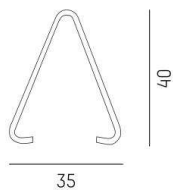

30NE

175-013

HAKEN FÜR PENDELMONTAGE 30NE

SKIZZE

TECHNISCHE DETAILS

Dimmbarkeit	nicht dimmbar
Schutzart [IP]	IP65
Nettogewicht [kg]	0,02
EAN-Nummer	9010506640588

LICHTVERTEILUNGSKURVE

Die Werte sind Bemessungswerte. Leistung und Lichtstrom unterliegen initial einer Toleranz von +/- 10%.
Toleranz der Farbtemperatur: +/- 150 K. Die Werte gelten wenn nicht anders angegeben für eine Umgebungstemperatur von 25°C.