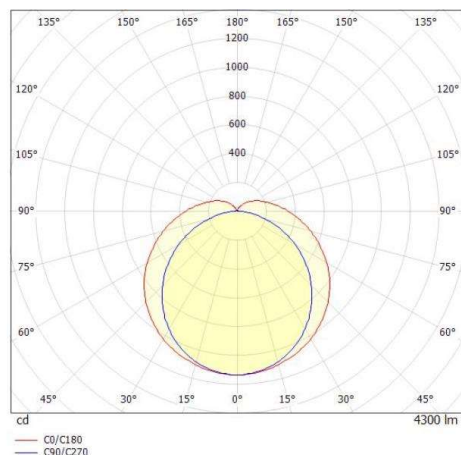

SKIZZE

TECHNISCHE DETAILS

Systemleistung [W]	31
Leuchtmittel	LED
Lichtstrom [lm]	4300
Lichtfarbe [K]	4000K
CRI	>80
Optik	Polycarbonat Abdeckung
Betriebsgerät	mit Betriebsgerät
Dimmbarkeit	nicht dimmbar
Lichtaustritt	direkt
Spannung [V]	220-240V 50/60Hz
Material	glasfaserverstärktem Polyester

Länge [mm]	1277
Breite [mm]	90
Höhe [mm]	95
Schutzart [IP]	IP66
Schutzklasse	Schutzklasse II
Stoßfestigkeit	IK08
Nettogewicht [kg]	1,75

Farbe Leuchte	grau
RAL	7035
EAN-Nummer	9010506635706
Lebensdauer [h]	50 000 L80 B10
Energieeffizienzkl.	D
Anz Leuchten B16A	35
IFS geeignet	Ja

LICHTVERTEILUNGSKURVE

Die Werte sind Bemessungswerte. Leistung und Lichtstrom unterliegen initial einer Toleranz von +/- 10%. Toleranz der Farbtemperatur: +/- 150 K. Die Werte gelten wenn nicht anders angegeben für eine Umgebungstemperatur von 25°C.