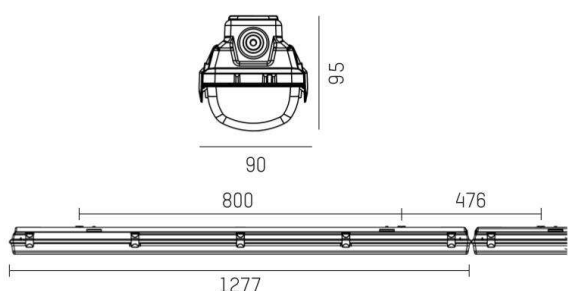

30NE

175-0262043231440

30NE SKII FEUCHTRAUMWANNENLEUCHTE aus glasfaserverstärktem Polyester, grau, ähnlich RAL 7035, Polycarbonat Abdeckung Lichtaustritt direkt, mit Betriebsgerät, Dimmbarkeit: nicht dimmbar, IP66,

SKIZZE

TECHNISCHE DETAILS

Systemleistung [W]	31
Leuchtmittel	LED
Lichtstrom [lm]	4300
Lichtfarbe [K]	4000K
CRI	>80
Optik	Polycarbonat Abdeckung
Betriebsgerät	mit Betriebsgerät
Dimmbarkeit	nicht dimmbar
Lichtaustritt	direkt
Spannung [V]	220-240V 50/60Hz
Material	glasfaserverstärktem Polyester

Länge [mm]	1277
Breite [mm]	90
Höhe [mm]	95
Schutzart [IP]	IP66
Schutzklasse	Schutzklasse II
Stoßfestigkeit	IK08
Nettogewicht [kg]	1,75

Farbe Leuchte	grau
RAL	7035
EAN-Nummer	9010506635706
Lebensdauer [h]	50 000 L80 B10
Energieeffizienzkl.	D
Anz Leuchten B16A	35
IFS geeignet	Ja