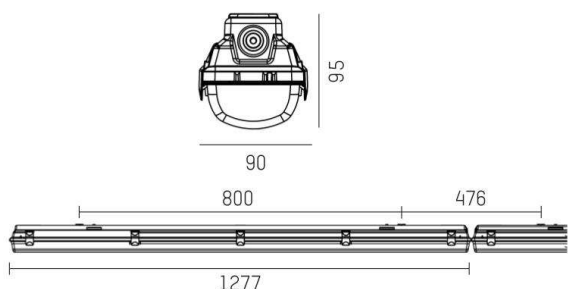

30NE

175-0262045131440

30NE SKII FEUCHTRAUMWANNENLEUCHTE aus glasfaserverstärktem Polyester, grau, ähnlich RAL 7035, PMMA Abdeckung Lichtaustritt direkt, mit Betriebsgerät, Dimmbarkeit: nicht dimmbar, IP66,

SKIZZE

TECHNISCHE DETAILS

Systemleistung [W]	31
Leuchtmittel	LED
Lichtstrom [lm]	4500
Lichtfarbe [K]	4000K
CRI	>80
Optik	PMMA Abdeckung
Betriebsgerät	mit Betriebsgerät
Dimmbarkeit	nicht dimmbar
Lichtaustritt	direkt
Spannung [V]	220-240V 50/60Hz
Material	glasfaserverstärktem Polyester

Länge [mm]	1277
Breite [mm]	90
Höhe [mm]	95
Schutzart [IP]	IP66
Schutzklasse	Schutzklasse II
Stoßfestigkeit	IK03
Nettogewicht [kg]	1,75

Farbe Leuchte	grau
RAL	7035
EAN-Nummer	9010506635690
Lebensdauer [h]	50 000 L80 B10
Energieeffizienzkl.	D
Anz Leuchten B16A	35
IFS geeignet	Ja