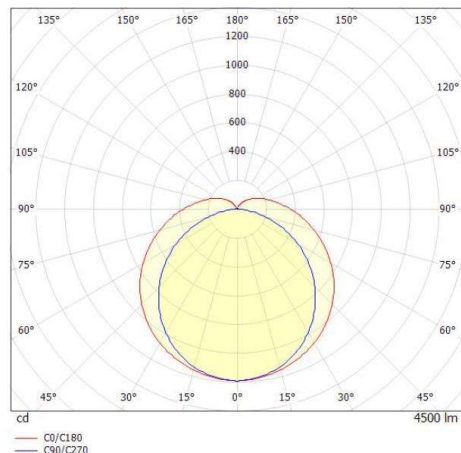

SKIZZE

TECHNISCHE DETAILS

Systemleistung [W]	31
Leuchtmittel	LED
Lichtstrom [lm]	4500
Lichtfarbe [K]	4000K
CRI	>80
Optik	PMMA Abdeckung
Betriebsgerät	mit Betriebsgerät
Dimmbarkeit	nicht dimmbar
Lichtaustritt	direkt
Spannung [V]	220-240V 50/60Hz
Material	glasfaserverstärktem Polyester

Länge [mm]	1277
Breite [mm]	90
Höhe [mm]	95
Schutzart [IP]	IP66
Schutzklasse	Schutzklasse II
Stoßfestigkeit	IK03
Nettogewicht [kg]	1,75

Farbe Leuchte	grau
RAL	7035
EAN-Nummer	9010506635690
Lebensdauer [h]	50 000 L80 B10
Energieeffizienzkl.	D
Anz Leuchten B16A	35
IFS geeignet	Ja

LICHTVERTEILUNGSKURVE

Die Werte sind Bemessungswerte. Leistung und Lichtstrom unterliegen initial einer Toleranz von +/- 10%. Toleranz der Farbtemperatur: +/- 150 K. Die Werte gelten wenn nicht anders angegeben für eine Umgebungstemperatur von 25°C.