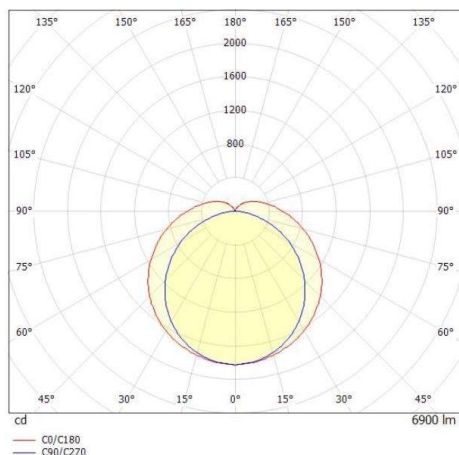

SKIZZE

TECHNISCHE DETAILS

Systemleistung [W]	49
Leuchtmittel	LED
Lichtstrom [lm]	6900
Lichtfarbe [K]	4000K
CRI	>80
UGR	<28
Optik	PMMA Abdeckung
Betriebsgerät	mit Betriebsgerät
Dimmbarkeit	nicht dimmbar
Lichtaustritt	direkt
Spannung [V]	220-240V 50/60Hz
Material	glasfaserverstärktem Polyester
Länge [mm]	1577
Breite [mm]	116
Höhe [mm]	99
Schutzart [IP]	IP66
Schutzklasse	Schutzklasse II
Stoßfestigkeit	IK03
Nettogewicht [kg]	2,92
Farbe Leuchte	grau
RAL	7035
EAN-Nummer	9010506635652
Lebensdauer [h]	50 000 L80 B10
Energieeffizienzkl.	D
Anz Leuchten B16A	35
IFS geeignet	Ja

LICHTVERTEILUNGSKURVE

Die Werte sind Bemessungswerte. Leistung und Lichtstrom unterliegen initial einer Toleranz von +/- 10%. Toleranz der Farbtemperatur: +/- 150 K. Die Werte gelten wenn nicht anders angegeben für eine Umgebungstemperatur von 25°C.