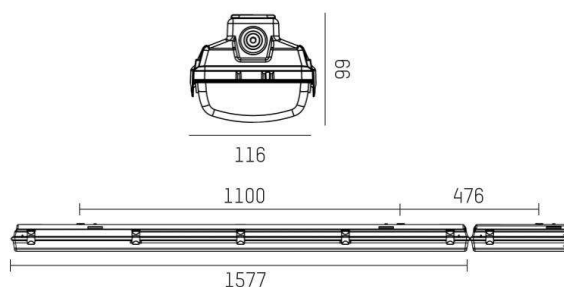

30NE

175-0265069131440

30NE SKII FEUCHTRAUMWANNENLEUCHTE aus glasfaserverstärktem Polyester, grau, ähnlich RAL 7035, PMMA Abdeckung Lichtaustritt direkt, UGR <28, mit Betriebsgerät, Dimmbarkeit: nicht dimmbar, IP66,

SKIZZE

TECHNISCHE DETAILS

Systemleistung [W]	49
Leuchtmittel	LED
Lichtstrom [lm]	6900
Lichtfarbe [K]	4000K
CRI	>80
UGR	<28
Optik	PMMA Abdeckung
Betriebsgerät	mit Betriebsgerät
Dimmbarkeit	nicht dimmbar
Lichtaustritt	direkt
Spannung [V]	220-240V 50/60Hz
Material	glasfaserverstärktem Polyester
Länge [mm]	1577
Breite [mm]	116
Höhe [mm]	99
Schutzart [IP]	IP66
Schutzklasse	Schutzklasse II
Stoßfestigkeit	IK03
Nettogewicht [kg]	2,92
Farbe Leuchte	grau
RAL	7035
EAN-Nummer	9010506635652
Lebensdauer [h]	50 000 L80 B10
Energieeffizienzkl.	D
Anz Leuchten B16A	35
IFS geeignet	Ja

LICHTVERTEILUNGSKURVE

Die Werte sind Bemessungswerte. Leistung und Lichtstrom unterliegen initial einer Toleranz von +/- 10%. Toleranz der Farbtemperatur: +/- 150 K. Die Werte gelten wenn nicht anders angegeben für eine Umgebungstemperatur von 25°C.