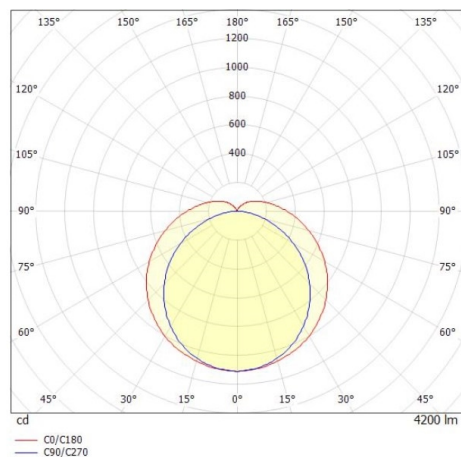

3ONE

175-0665042131440

3ONE OUTDOOR FEUCHTRAUMWANNENLEUCHTE aus glasfaserverstärktem Polyester, grau, ähnlich RAL 7035, PMMA Abdeckung Lichtaustritt direkt, UGR <25, mit Betriebsgerät, Dimmbarkeit: nicht dimmbar, IP66, geeignet für Montage mit UV-Belastung

SKIZZE

TECHNISCHE DETAILS

Systemleistung [W]	27
Leuchtmittel	LED
Lichtstrom [lm]	4200
Lichtfarbe [K]	4000K
CRI	>80
UGR	<25
Optik	PMMA Abdeckung
Betriebsgerät	mit Betriebsgerät
Dimmbarkeit	nicht dimmbar
Lichtaustritt	direkt
Spannung [V]	220-240V 50/60Hz
Material	glasfaserverstärktem Polyester
Länge [mm]	1577
Breite [mm]	90
Höhe [mm]	95
Schutzart [IP]	IP66
Schutzklasse	Schutzklasse I
Stoßfestigkeit	IK03
Nettogewicht [kg]	1,95
Farbe Leuchte	grau
RAL	7035
EAN-Nummer	9010506633085
Lebensdauer [h]	50 000 L80 B10
Umgebungstemperatur	-20° bis +40°
Energieeffizienzkl.	D
Anz Leuchten B16A	56
IFS geeignet	Ja

LICHTVERTEILUNGSKURVE

Die Werte sind Bemessungswerte. Leistung und Lichtstrom unterliegen initial einer Toleranz von +/- 10%. Toleranz der Farbtemperatur: +/- 150 K. Die Werte gelten wenn nicht anders angegeben für eine Umgebungstemperatur von 25°C.