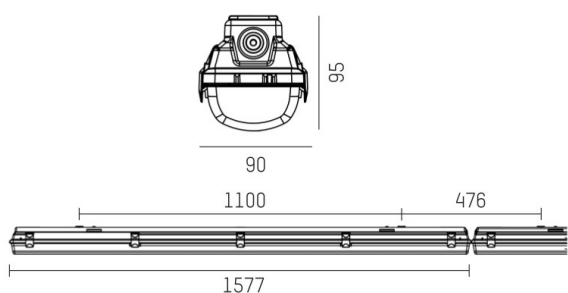

3ONE

175-0665042131440

3ONE OUTDOOR FEUCHTRAUMWANNENLEUCHTE aus glasfaserverstärktem Polyester, grau, ähnlich RAL 7035, PMMA Abdeckung Lichtaustritt direkt, UGR <25, mit Betriebsgerät, Dimmbarkeit: nicht dimmbar, IP66, geeignet für Montage mit UV-Belastung

SKIZZE

TECHNISCHE DETAILS

Systemleistung [W]	27
Leuchtmittel	LED
Lichtstrom [lm]	4200
Lichtfarbe [K]	4000K
CRI	>80
UGR	<25
Optik	PMMA Abdeckung
Betriebsgerät	mit Betriebsgerät
Dimmbarkeit	nicht dimmbar
Lichtaustritt	direkt
Spannung [V]	220-240V 50/60Hz
Material	glasfaserverstärktem Polyester
Länge [mm]	1577
Breite [mm]	90
Höhe [mm]	95
Schutzart [IP]	IP66
Schutzklasse	Schutzklasse I
Stoßfestigkeit	IK03
Nettogewicht [kg]	1,95
Farbe Leuchte	grau
RAL	7035
EAN-Nummer	9010506633085
Lebensdauer [h]	50 000 L80 B10
Umgebungstemperatur	-20° bis +40°
Energieeffizienzkl.	D
Anz Leuchten B16A	56
IFS geeignet	Ja