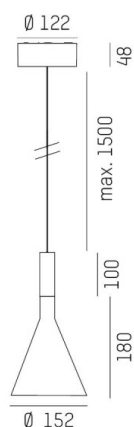

LORA

176-1020100023550

LORA 1 PD SUSPENSION en acier, blanc, RAL 9003, blanc blanc, angle de rayonnement 38°, émission direct, avec driver, max. 500mA, gradation: non dimmable, câble d'alimentation blanc, adaptateur/patère blanc, longueur de suspension 1500mm, IP20

ILLUSTRATION

COURBE PHOTOMÉTRIQUE

DONNÉES TECHNIQUES

Puissance système [W]	10
Source lumineuse	LED
Flux lumineux [lm]	570
Intensité courant sec. [mA]	500
Température de couleur [K]	2700K
IRC	>90
Driver	avec driver
Gradation	non dimmable
Emission de lumière	direct
Angle de rayonnement [°]	38°
Tension [V]	220-240V 50/60Hz
Matériel	acier
Longueur [mm]	130,5
Hauteur [mm]	180
Longueur de câble [mm]	1500
Diamètre [mm]	152
Indice de protection [IP]	IP20
Classe de protection	classe de protection I
Poids net [kg]	0,74
Couleur luminaire	blanc
RAL	9003
Couleur verre/abat-jour	blanc blanc
Couleur adaptateur/patère	blanc
Câble d'alimentation	blanc
N° EAN	9010506765199
Durée de vie [h]	L80 B10 20 000
Cl. d'efficacité énergétique	F