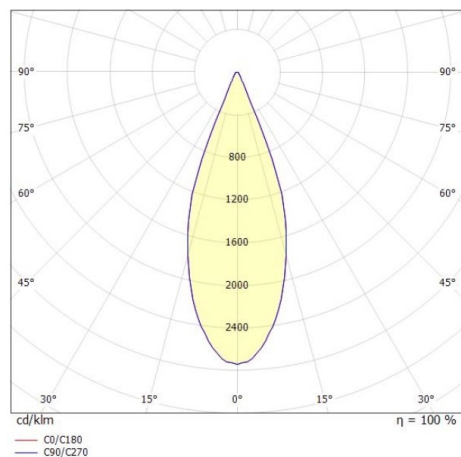

LORA

176-1020100023550

LORA 1 PD SUSPENSION en acier, blanc, RAL 9003, blanc blanc, angle de rayonnement 38°, émission direct, avec driver, max. 500mA, gradation: non dimmable, câble d'alimentation blanc, adaptateur/patère blanc, longueur de suspension 1500mm, IP20

ILLUSTRATION

COURBE PHOTOMÉTRIQUE

DONNÉES TECHNIQUES

Puissance système [W]	10
Source lumineuse	LED
Flux lumineux [lm]	570
Intensité courant sec. [mA]	500
Température de couleur [K]	2700K
IRC	>90
Driver	avec driver
Gradation	non dimmable
Emission de lumière	direct
Angle de rayonnement [°]	38°
Tension [V]	220-240V 50/60Hz
Matériel	acier
Longueur [mm]	130,5
Hauteur [mm]	180
Longueur de câble [mm]	1500
Diamètre [mm]	152
Indice de protection [IP]	IP20
Classe de protection	classe de protection I
Poids net [kg]	0,74
Couleur luminaire	blanc
RAL	9003
Couleur verre/abat-jour	blanc blanc
Couleur adaptateur/patère	blanc
Câble d'alimentation	blanc
N° EAN	9010506765199
Durée de vie [h]	L80 B10 20 000
Cl. d'efficacité énergétique	F

Les valeurs indiquées sont des valeurs assignées. La puissance et le flux lumineux sous soumis à une tolérance d'environ 10 %. Tolérance de la température de couleur : +/- 150 K. Sauf indication contraire, les valeurs s'appliquent à une température ambiante de 25 °C.