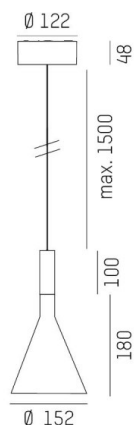

LORA

176-1020100023550

LORA 1 PD SOSPENSIONE in acciaio, bianco, simile a RAL 9003, bianco bianco, fascio 38°, emissione luminosa diretta, con alimentatore, max. 500mA, dimmerabilità: non dimmerabile, cavo bianco, adattatore/basetta bianco, lunghezza del pendinamento 1500mm, IP20

DISEGNO

DETTAGLI TECNICI

Potenza sistema [W]	10
tipo di lampadina	LED
flusso luminoso [lm]	570
corrente second. [mA]	500
temperatura colore [K]	2700K
CRI	>90
Alimentatore	con alimentatore
Dimmerabilità	non dimmerabile
area di emissione luce	diretta
ang.del fascio lumin.[°]	38°
classe di tensione [V]	220-240V 50/60Hz
Materiale	acciaio
lunghezza [mm]	130,5
altezza [mm]	180
lungh. sospens. [mm]	1500
diametro [mm]	152
classe di protezione[IP]	IP20
classe di protezione I	classe di protezione I
peso netto [kg]	0,74
Colore lampada	bianco
RAL	9003
Colore vetro/paralume	bianco bianco
Colore adattatore/basetta	bianco
cavo	bianco
cod.EAN	9010506765199
durata di vita [h]	L80 B10 20 000
cl. efficienza energ.	F

CURVA DISTRIBUZIONE LUCE

I valori indicati sono nominali. Tolleranza della potenza e del flusso luminoso +/- 10%. Tolleranza della temperatura colore: +/- 150 K. I valori sono riferiti ad una temperatura ambiente di 25°C, salvo diversa indicazione.