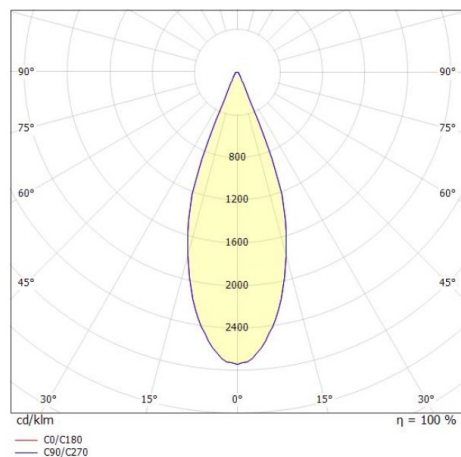

LORA

176-1020100023550

LORA 1 PD SOSPENSIONE in acciaio, bianco, simile a RAL 9003, bianco bianco, fascio 38°, emissione luminosa diretta, con alimentatore, max. 500mA, dimmerabilità: non dimmerabile, cavo bianco, adattatore/basetta bianco, lunghezza del pendinamento 1500mm, IP20

DISEGNO

DETTAGLI TECNICI

Potenza sistema [W]	10
tipo di lampadina	LED
flusso luminoso [lm]	570
corrente second. [mA]	500
temperatura colore [K]	2700K
CRI	>90
Alimentatore	con alimentatore
Dimmerabilità	non dimmerabile
area di emissione luce	diretta
ang.del fascio lumin.[°]	38°
classe di tensione [V]	220-240V 50/60Hz
Materiale	acciaio
lunghezza [mm]	130,5
altezza [mm]	180
lungh. sospens. [mm]	1500
diametro [mm]	152
classe di protezione[IP]	IP20
classe di protezione I	classe di protezione I
peso netto [kg]	0,74
Colore lampada	bianco
RAL	9003
Colore vetro/paralume	bianco bianco
Colore adattatore/basetta	bianco
cavo	bianco
cod.EAN	9010506765199
durata di vita [h]	L80 B10 20 000
cl. efficienza energ.	F

CURVA DISTRIBUZIONE LUCE

I valori indicati sono nominali. Tolleranza della potenza e del flusso luminoso +/- 10%. Tolleranza della temperatura colore: +/- 150 K. I valori sono riferiti ad una temperatura ambiente di 25°C, salvo diversa indicazione.