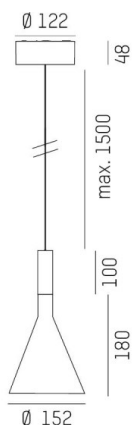

LORA

176-102010002355d

LORA 1 PD SUSPENSION en acier, blanc, RAL 9003, blanc blanc, angle de rayonnement 38°, émission direct, avec driver, max. 500mA, gradation: DALI, câble d'alimentation blanc, adaptateur/patère blanc, longueur de suspension 1500mm, IP20

ILLUSTRATION

COURBE PHOTOMÉTRIQUE

DONNÉES TECHNIQUES

Puissance système [W]	10
Source lumineuse	LED
Flux lumineux [lm]	570
Intensité courant sec. [mA]	500
Température de couleur [K]	2700K
IRC	>90
Driver	avec driver
Emission de lumière	direct
Angle de rayonnement [°]	38°
Tension [V]	220-240V 50/60Hz
Matériel	acier
Longueur [mm]	130,5
Hauteur [mm]	180
Longueur de câble [mm]	1500
Diamètre [mm]	152
Indice de protection [IP]	IP20
Classe de protection	classe de protection I
Poids net [kg]	0,74
Couleur luminaire	blanc
RAL	9003
Couleur verre/abat-jour	blanc blanc
Couleur adaptateur/patère	blanc
Câble d'alimentation	blanc
N° EAN	9010506765205
Durée de vie [h]	L80 B10 20 000
Cl. d'efficacité énergétique	F