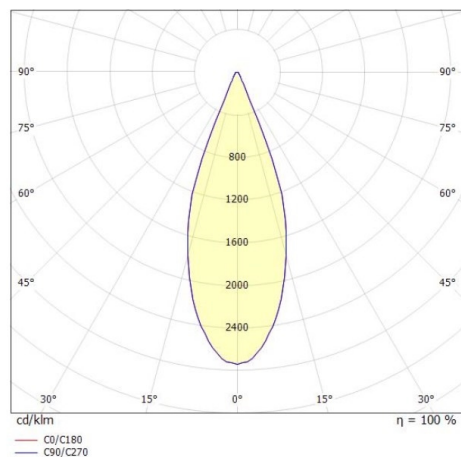

LORA

176-102010002355d

LORA 1 PD SUSPENSION en acier, blanc, RAL 9003, blanc blanc, angle de rayonnement 38°, émission direct, avec driver, max. 500mA, gradation: DALI, câble d'alimentation blanc, adaptateur/patère blanc, longueur de suspension 1500mm, IP20

ILLUSTRATION

COURBE PHOTOMÉTRIQUE

DONNÉES TECHNIQUES

Puissance système [W]	10
Source lumineuse	LED
Flux lumineux [lm]	570
Intensité courant sec. [mA]	500
Température de couleur [K]	2700K
IRC	>90
Driver	avec driver
Emission de lumière	direct
Angle de rayonnement [°]	38°
Tension [V]	220-240V 50/60Hz
Matériel	acier
Longueur [mm]	130,5
Hauteur [mm]	180
Longueur de câble [mm]	1500
Diamètre [mm]	152
Indice de protection [IP]	IP20
Classe de protection	classe de protection I
Poids net [kg]	0,74
Couleur luminaire	blanc
RAL	9003
Couleur verre/abat-jour	blanc blanc
Couleur adaptateur/patère	blanc
Câble d'alimentation	blanc
N° EAN	9010506765205
Durée de vie [h]	L80 B10 20 000
Cl. d'efficacité énergétique	F

Les valeurs indiquées sont des valeurs assignées. La puissance et le flux lumineux sous soumis à une tolérance d'environ 10 %. Tolérance de la température de couleur : +/- 150 K. Sauf indication contraire, les valeurs s'appliquent à une température ambiante de 25 °C.