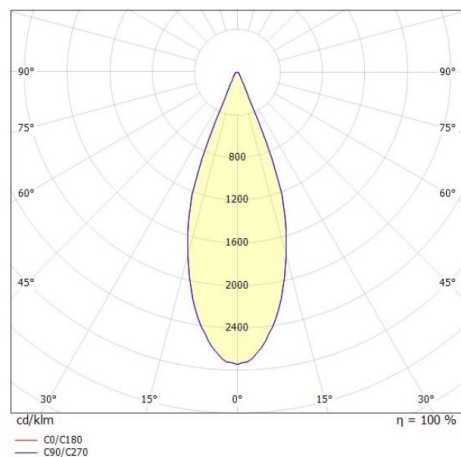

LORA

176-1020100023560

LORA 1 PD SUSPENSION en aluminium, blanc, RAL 9003, blanc noir, angle de rayonnement 38°, émission direct, avec driver, max. 500mA, gradation: non dimmable, câble d'alimentation blanc, adaptateur/patère blanc, longueur de suspension 1500mm, IP20

ILLUSTRATION

COURBE PHOTOMÉTRIQUE

DONNÉES TECHNIQUES

Puissance système [W]	10
Source lumineuse	LED
Flux lumineux [lm]	570
Intensité courant sec. [mA]	500
Température de couleur [K]	2700K
IRC	>90
Driver	avec driver
Gradation	non dimmable
Emission de lumière	direct
Angle de rayonnement [°]	38°
Tension [V]	220-240V 50/60Hz
Matériel	aluminium
Longueur [mm]	130,5
Hauteur [mm]	180
Longueur de câble [mm]	1500
Diamètre [mm]	152
Indice de protection [IP]	IP20
Classe de protection	classe de protection I
Poids net [kg]	0,74
Couleur luminaire	blanc
RAL	9003
Couleur verre/abat-jour	blanc noir
Couleur adaptateur/patère	blanc
Câble d'alimentation	blanc
N° EAN	9010506765175
Durée de vie [h]	L80 B10 20 000
Cl. d'efficacité énergétique	F

Les valeurs indiquées sont des valeurs assignées. La puissance et le flux lumineux sous soumis à une tolérance d'environ 10 %. Tolérance de la température de couleur : +/- 150 K. Sauf indication contraire, les valeurs s'appliquent à une température ambiante de 25 °C.