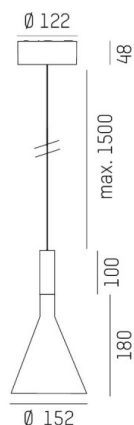

LORA

176-1020100023560

LORA 1 PD SUSPENSION en aluminium, blanc, RAL 9003, blanc noir, angle de rayonnement 38°, émission direct, avec driver, max. 500mA, gradation: non dimmable, câble d'alimentation blanc, adaptateur/patère blanc, longueur de suspension 1500mm, IP20

ILLUSTRATION

COURBE PHOTOMÉTRIQUE

DONNÉES TECHNIQUES

Puissance système [W]	10
Source lumineuse	LED
Flux lumineux [lm]	570
Intensité courant sec. [mA]	500
Température de couleur [K]	2700K
IRC	>90
Driver	avec driver
Gradation	non dimmable
Emission de lumière	direct
Angle de rayonnement [°]	38°
Tension [V]	220-240V 50/60Hz
Matériel	aluminium
Longueur [mm]	130,5
Hauteur [mm]	180
Longueur de câble [mm]	1500
Diamètre [mm]	152
Indice de protection [IP]	IP20
Classe de protection	classe de protection I
Poids net [kg]	0,74
Couleur luminaire	blanc
RAL	9003
Couleur verre/abat-jour	blanc noir
Couleur adaptateur/patère	blanc
Câble d'alimentation	blanc
N° EAN	9010506765175
Durée de vie [h]	L80 B10 20 000
Cl. d'efficacité énergétique	F