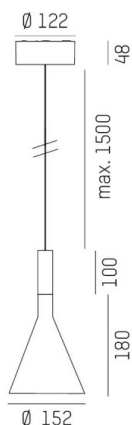

LORA

176-1020100023560

LORA 1 PD SOSPENSIONE in alluminio, bianco, simile a RAL 9003, bianco nero, fascio 38°, emissione luminosa diretta, con alimentatore, max. 500mA, dimmerabilità: non dimmerabile, cavo bianco, adattatore/basetta bianco, lunghezza del pendinamento 1500mm, IP20

DISEGNO

CURVA DISTRIBUZIONE LUCE

DETTAGLI TECNICI

Potenza sistema [W]	10
tipo di lampadina	LED
flusso luminoso [lm]	570
corrente second. [mA]	500
temperatura colore [K]	2700K
CRI	>90
Alimentatore	con alimentatore
Dimmerabilità	non dimmerabile
area di emissione luce	diretta
ang.del fascio lumin.[°]	38°
classe di tensione [V]	220-240V 50/60Hz
Materiale	alluminio
lunghezza [mm]	130,5
altezza [mm]	180
lungh. sospens. [mm]	1500
diametro [mm]	152
classe di protezione[IP]	IP20
classe di protezione I	classe di protezione I
peso netto [kg]	0,74
Colore lampada	bianco
RAL	9003
Colore vetro/paralume	bianco nero
Colore adattatore/basetta	bianco
cavo	bianco
cod.EAN	9010506765175
durata di vita [h]	L80 B10 20 000
cl. efficienza energ.	F