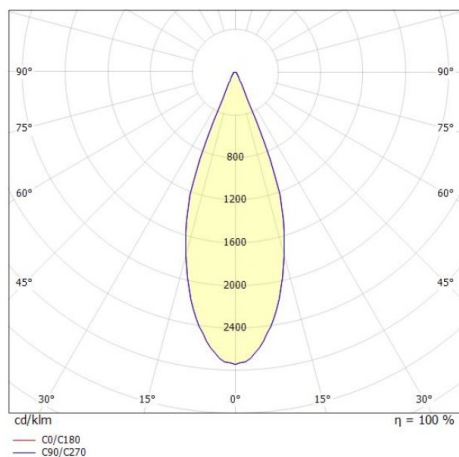

LORA

176-1020100023560

LORA 1 PD SOSPENSIONE in alluminio, bianco, simile a RAL 9003, bianco nero, fascio 38°, emissione luminosa diretta, con alimentatore, max. 500mA, dimmerabilità: non dimmerabile, cavo bianco, adattatore/basetta bianco, lunghezza del pendinamento 1500mm, IP20

DISEGNO

CURVA DISTRIBUZIONE LUCE

DETTAGLI TECNICI

Potenza sistema [W]	10
tipo di lampadina	LED
flusso luminoso [lm]	570
corrente second. [mA]	500
temperatura colore [K]	2700K
CRI	>90
Alimentatore	con alimentatore
Dimmerabilità	non dimmerabile
area di emissione luce	diretta
ang.del fascio lumin.[°]	38°
classe di tensione [V]	220-240V 50/60Hz
Materiale	alluminio
lunghezza [mm]	130,5
altezza [mm]	180
lungh. sospens. [mm]	1500
diametro [mm]	152
classe di protezione[IP]	IP20
classe di protezione I	classe di protezione I
peso netto [kg]	0,74
Colore lampada	bianco
RAL	9003
Colore vetro/paralume	bianco nero
Colore adattatore/basetta	bianco
cavo	bianco
cod.EAN	9010506765175
durata di vita [h]	L80 B10 20 000
cl. efficienza energ.	F