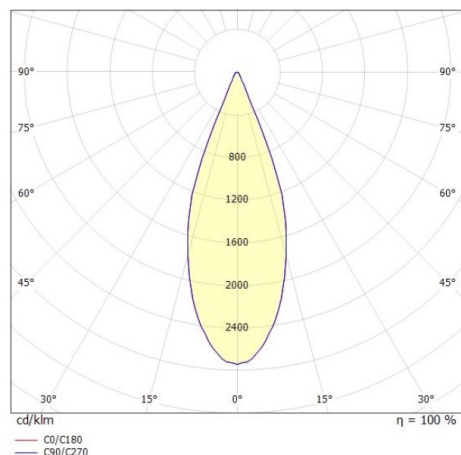

LORA

176-1020100023650

LORA 1 PD SUSPENSION en acier, noir, RAL 7016, blanc blanc, angle de rayonnement 38°, émission direct, avec driver, max. 500mA, gradation: non dimmable, câble d'alimentation noir, adaptateur/patère noir, longueur de suspension 1500mm, IP20

ILLUSTRATION

COURBE PHOTOMÉTRIQUE

DONNÉES TECHNIQUES

Puissance système [W]	10
Source lumineuse	LED
Flux lumineux [lm]	570
Intensité courant sec. [mA]	500
Température de couleur [K]	2700K
IRC	>90
Driver	avec driver
Gradation	non dimmable
Emission de lumière	direct
Angle de rayonnement [°]	38°
Tension [V]	220-240V 50/60Hz
Matériel	acier
Longueur [mm]	130,5
Hauteur [mm]	180
Longueur de câble [mm]	1500
Diamètre [mm]	152
Indice de protection [IP]	IP20
Classe de protection	classe de protection I
Poids net [kg]	0,74
Couleur luminaire	noir
RAL	7016
Couleur verre/abat-jour	blanc blanc
Couleur adaptateur/patère	noir
Câble d'alimentation	noir
N° EAN	9010506765151
Durée de vie [h]	L80 B10 20 000
Cl. d'efficacité énergétique	F

Les valeurs indiquées sont des valeurs assignées. La puissance et le flux lumineux sous soumis à une tolérance d'environ 10 %. Tolérance de la température de couleur : +/- 150 K. Sauf indication contraire, les valeurs s'appliquent à une température ambiante de 25 °C.