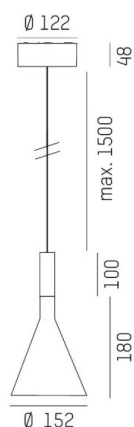

LORA

176-1020100023650

LORA 1 PD SUSPENSION en acier, noir, RAL 7016, blanc blanc, angle de rayonnement 38°, émission direct, avec driver, max. 500mA, gradation: non dimmable, câble d'alimentation noir, adaptateur/patère noir, longueur de suspension 1500mm, IP20

ILLUSTRATION

COURBE PHOTOMÉTRIQUE

DONNÉES TECHNIQUES

Puissance système [W]	10
Source lumineuse	LED
Flux lumineux [lm]	570
Intensité courant sec. [mA]	500
Température de couleur [K]	2700K
IRC	>90
Driver	avec driver
Gradation	non dimmable
Emission de lumière	direct
Angle de rayonnement [°]	38°
Tension [V]	220-240V 50/60Hz
Matériel	acier
Longueur [mm]	130,5
Hauteur [mm]	180
Longueur de câble [mm]	1500
Diamètre [mm]	152
Indice de protection [IP]	IP20
Classe de protection	classe de protection I
Poids net [kg]	0,74
Couleur luminaire	noir
RAL	7016
Couleur verre/abat-jour	blanc blanc
Couleur adaptateur/patère	noir
Câble d'alimentation	noir
N° EAN	9010506765151
Durée de vie [h]	L80 B10 20 000
Cl. d'efficacité énergétique	F