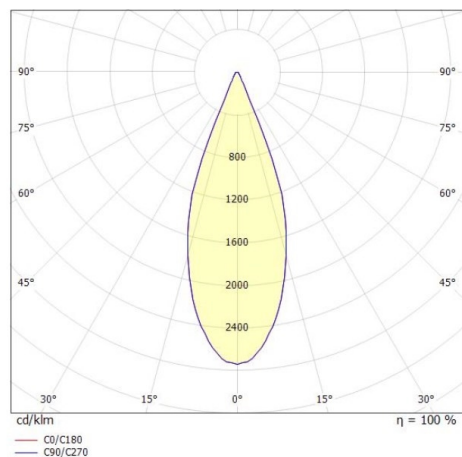

LORA

176-1020100023650

LORA 1 PD SOSPENSIONE in acciaio, nero, simile a RAL 7016, bianco bianco, fascio 38°, emissione luminosa diretta, con alimentatore, max. 500mA, dimmerabilità: non dimmerabile, cavo nero, adattatore/basetta nero, lunghezza del pendinamento 1500mm, IP20

DISEGNO

CURVA DISTRIBUZIONE LUCE

DETTAGLI TECNICI

Potenza sistema [W]	10
tipo di lampadina	LED
flusso luminoso [lm]	570
corrente second. [mA]	500
temperatura colore [K]	2700K
CRI	>90
Alimentatore	con alimentatore
Dimmerabilità	non dimmerabile
area di emissione luce	diretta
ang.del fascio lumin.[°]	38°
classe di tensione [V]	220-240V 50/60Hz
Materiale	acciaio
lunghezza [mm]	130,5
altezza [mm]	180
lungh. sospens. [mm]	1500
diametro [mm]	152
classe di protezione[IP]	IP20
classe di protezione I	classe di protezione I
peso netto [kg]	0,74
Colore lampada	nero
RAL	7016
Colore vetro/paralume	bianco bianco
Colore adattatore/basetta	nero
cavo	nero
cod.EAN	9010506765151
durata di vita [h]	L80 B10 20 000
cl. efficienza energ.	F