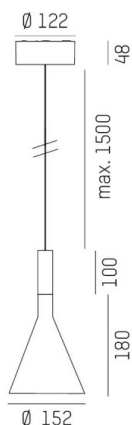

LORA

176-1020100023650

LORA 1 PD SOSPENSIONE in acciaio, nero, simile a RAL 7016, bianco bianco, fascio 38°, emissione luminosa diretta, con alimentatore, max. 500mA, dimmerabilità: non dimmerabile, cavo nero, adattatore/basetta nero, lunghezza del pendinamento 1500mm, IP20

DISEGNO

CURVA DISTRIBUZIONE LUCE

DETTAGLI TECNICI

Potenza sistema [W]	10
tipo di lampadina	LED
flusso luminoso [lm]	570
corrente second. [mA]	500
temperatura colore [K]	2700K
CRI	>90
Alimentatore	con alimentatore
Dimmerabilità	non dimmerabile
area di emissione luce	diretta
ang.del fascio lumin.[°]	38°
classe di tensione [V]	220-240V 50/60Hz
Materiale	acciaio
lunghezza [mm]	130,5
altezza [mm]	180
lungh. sospens. [mm]	1500
diametro [mm]	152
classe di protezione[IP]	IP20
classe di protezione I	classe di protezione I
peso netto [kg]	0,74
Colore lampada	nero
RAL	7016
Colore vetro/paralume	bianco bianco
Colore adattatore/basetta	nero
cavo	nero
cod.EAN	9010506765151
durata di vita [h]	L80 B10 20 000
cl. efficienza energ.	F