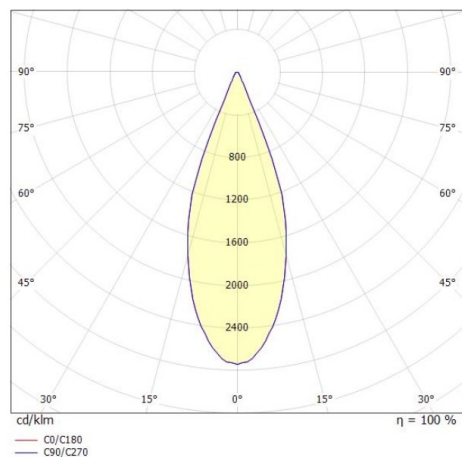

LORA

176-102010002365d

LORA 1 PD SOSPENSIONE in acciaio, nero, simile a RAL 7016, bianco bianco, fascio 38°, emissione luminosa diretta, con alimentatore, max. 500mA, dimmerabilità: DALI, cavo nero, adattatore/basetta nero, lunghezza del pendinamento 1500mm, IP20

DISEGNO

DETTAGLI TECNICI

Potenza sistema [W]	10
tipo di lampadina	LED
flusso luminoso [lm]	570
corrente second. [mA]	500
temperatura colore [K]	2700K
CRI	>90
Alimentatore	con alimentatore
area di emissione luce	diretta
ang.del fascio lumin.[°]	38°
classe di tensione [V]	220-240V 50/60Hz
Materiale	acciaio
lunghezza [mm]	130,5
altezza [mm]	180
lungh. sospens. [mm]	1500
diametro [mm]	152
classe di protezione[IP]	IP20
classe di protezione	classe di protezione I
peso netto [kg]	0,74
Colore lampada	nero
RAL	7016
Colore vetro/paralume	bianco bianco
Colore adattatore/basetta	nero
cavo	nero
cod.EAN	9010506765168
durata di vita [h]	L80 B10 20 000
cl. efficienza energ.	F

CURVA DISTRIBUZIONE LUCE

I valori indicati sono nominali. Tolleranza della potenza e del flusso luminoso +/- 10%. Tolleranza della temperatura colore: +/- 150 K. I valori sono riferiti ad una temperatura ambiente di 25°C, salvo diversa indicazione.