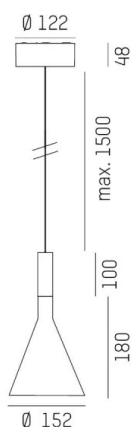

LORA

176-102010002365d

LORA 1 PD SOSPENSIONE in acciaio, nero, simile a RAL 7016, bianco bianco, fascio 38°, emissione luminosa diretta, con alimentatore, max. 500mA, dimmerabilità: DALI, cavo nero, adattatore/basetta nero, lunghezza del pendinamento 1500mm, IP20

DISEGNO

DETTAGLI TECNICI

Potenza sistema [W]	10
tipo di lampadina	LED
flusso luminoso [lm]	570
corrente second. [mA]	500
temperatura colore [K]	2700K
CRI	>90
Alimentatore	con alimentatore
area di emissione luce	diretta
ang.del fascio lumin.[°]	38°
classe di tensione [V]	220-240V 50/60Hz
Materiale	acciaio
lunghezza [mm]	130,5
altezza [mm]	180
lungh. sospens. [mm]	1500
diametro [mm]	152
classe di protezione[IP]	IP20
classe di protezione	classe di protezione I
peso netto [kg]	0,74
Colore lampada	nero
RAL	7016
Colore vetro/paralume	bianco bianco
Colore adattatore/basetta	nero
cavo	nero
cod.EAN	9010506765168
durata di vita [h]	L80 B10 20 000
cl. efficienza energ.	F

CURVA DISTRIBUZIONE LUCE

I valori indicati sono nominali. Tolleranza della potenza e del flusso luminoso +/- 10%. Tolleranza della temperatura colore: +/- 150 K. I valori sono riferiti ad una temperatura ambiente di 25°C, salvo diversa indicazione.