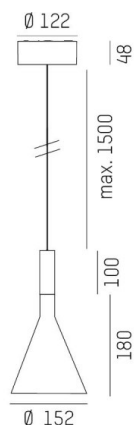

LORA

176-1020100023660

LORA 1 PD SOSPENSIONE in acciaio, nero, simile a RAL 7016, bianco nero, fascio 38°, emissione luminosa diretta, con alimentatore, max. 500mA, dimmerabilità: non dimmerabile, cavo nero, adattatore/basetta nero, lunghezza del pendinamento 1500mm, IP20

DISEGNO

CURVA DISTRIBUZIONE LUCE

DETTAGLI TECNICI

Potenza sistema [W]	10
tipo di lampadina	LED
flusso luminoso [lm]	570
corrente second. [mA]	500
temperatura colore [K]	2700K
CRI	>90
Alimentatore	con alimentatore
Dimmerabilità	non dimmerabile
area di emissione luce	diretta
ang.del fascio lumin.[°]	38°
classe di tensione [V]	220-240V 50/60Hz
Materiale	acciaio
lunghezza [mm]	130,5
altezza [mm]	180
lungh. sospens. [mm]	1500
diametro [mm]	152
classe di protezione[IP]	IP20
classe di protezione I	classe di protezione I
peso netto [kg]	0,74
Colore lampada	nero
RAL	7016
Colore vetro/paralume	bianco nero
Colore adattatore/basetta	nero
cavo	nero
cod.EAN	9010506765137
durata di vita [h]	L80 B10 20 000
cl. efficienza energ.	F