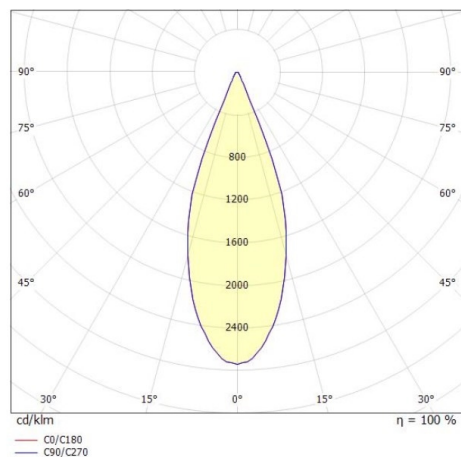

LORA

176-1020100023660

LORA 1 PD SOSPENSIONE in acciaio, nero, simile a RAL 7016, bianco nero, fascio 38°, emissione luminosa diretta, con alimentatore, max. 500mA, dimmerabilità: non dimmerabile, cavo nero, adattatore/basetta nero, lunghezza del pendinamento 1500mm, IP20

DISEGNO

CURVA DISTRIBUZIONE LUCE

DETTAGLI TECNICI

Potenza sistema [W]	10
tipo di lampadina	LED
flusso luminoso [lm]	570
corrente second. [mA]	500
temperatura colore [K]	2700K
CRI	>90
Alimentatore	con alimentatore
Dimmerabilità	non dimmerabile
area di emissione luce	diretta
ang.del fascio lumin.[°]	38°
classe di tensione [V]	220-240V 50/60Hz
Materiale	acciaio
lunghezza [mm]	130,5
altezza [mm]	180
lungh. sospens. [mm]	1500
diametro [mm]	152
classe di protezione[IP]	IP20
classe di protezione I	classe di protezione I
peso netto [kg]	0,74
Colore lampada	nero
RAL	7016
Colore vetro/paralume	bianco nero
Colore adattatore/basetta	nero
cavo	nero
cod.EAN	9010506765137
durata di vita [h]	L80 B10 20 000
cl. efficienza energ.	F

I valori indicati sono nominali. Tolleranza della potenza e del flusso luminoso +/- 10%. Tolleranza della temperatura colore: +/- 150 K. I valori sono riferiti ad una temperatura ambiente di 25°C, salvo diversa indicazione.