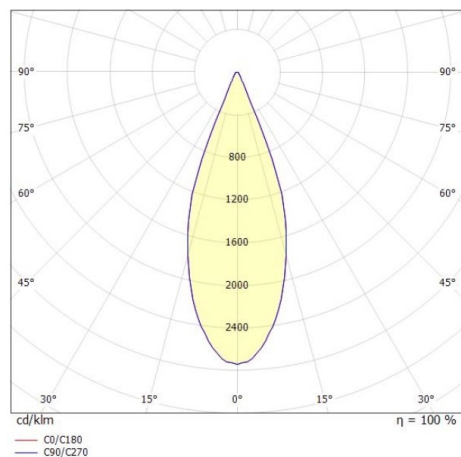

LORA

176-1020100029550

LORA 1 PD SUSPENSION en acier, blanc, RAL 9003, blanc blanc, angle de rayonnement 38°, émission direct, avec driver, max. 500mA, gradation: non dimmable, câble d'alimentation blanc, adaptateur/patère blanc, longueur de suspension 1500mm, IP20

ILLUSTRATION

COURBE PHOTOMÉTRIQUE

DONNÉES TECHNIQUES

Puissance système [W]	10
Source lumineuse	LED
Flux lumineux [lm]	570
Intensité courant sec. [mA]	500
Température de couleur [K]	3000K
IRC	>90
Driver	avec driver
Gradation	non dimmable
Emission de lumière	direct
Angle de rayonnement [°]	38°
Tension [V]	220-240V 50/60Hz
Matériel	acier
Longueur [mm]	130,5
Hauteur [mm]	182
Longueur de câble [mm]	1500
Diamètre [mm]	152
Indice de protection [IP]	IP20
Classe de protection	classe de protection I
Poids net [kg]	0,74
Couleur luminaire	blanc
RAL	9003
Couleur verre/abat-jour	blanc blanc
Couleur adaptateur/patère	blanc
Câble d'alimentation	blanc
N° EAN	9010506765113
Durée de vie [h]	L80 B10 20 000
Cl. d'efficacité énergétique	F

Les valeurs indiquées sont des valeurs assignées. La puissance et le flux lumineux sous soumis à une tolérance d'environ 10 %. Tolérance de la température de couleur : +/- 150 K. Sauf indication contraire, les valeurs s'appliquent à une température ambiante de 25 °C.