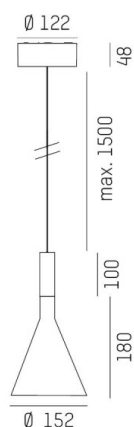

LORA

176-1020100029550

LORA 1 PD SUSPENSION en acier, blanc, RAL 9003, blanc blanc, angle de rayonnement 38°, émission direct, avec driver, max. 500mA, gradation: non dimmable, câble d'alimentation blanc, adaptateur/patère blanc, longueur de suspension 1500mm, IP20

ILLUSTRATION

COURBE PHOTOMÉTRIQUE

DONNÉES TECHNIQUES

Puissance système [W]	10
Source lumineuse	LED
Flux lumineux [lm]	570
Intensité courant sec. [mA]	500
Température de couleur [K]	3000K
IRC	>90
Driver	avec driver
Gradation	non dimmable
Emission de lumière	direct
Angle de rayonnement [°]	38°
Tension [V]	220-240V 50/60Hz
Matériel	acier
Longueur [mm]	130,5
Hauteur [mm]	182
Longueur de câble [mm]	1500
Diamètre [mm]	152
Indice de protection [IP]	IP20
Classe de protection	classe de protection I
Poids net [kg]	0,74
Couleur luminaire	blanc
RAL	9003
Couleur verre/abat-jour	blanc blanc
Couleur adaptateur/patère	blanc
Câble d'alimentation	blanc
N° EAN	9010506765113
Durée de vie [h]	L80 B10 20 000
Cl. d'efficacité énergétique	F