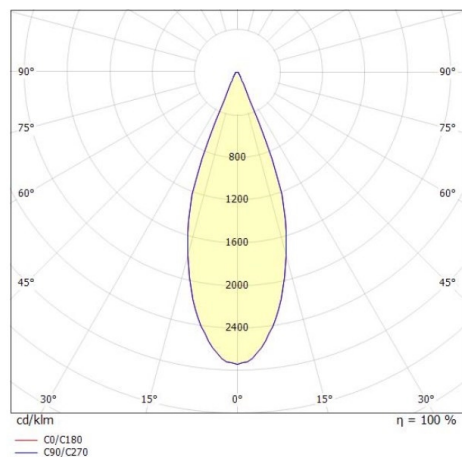

LORA

176-1020100029550

LORA 1 PD SOSPENSIONE in acciaio, bianco, simile a RAL 9003, bianco bianco, fascio 38°, emissione luminosa diretta, con alimentatore, max. 500mA, dimmerabilità: non dimmerabile, cavo bianco, adattatore/basetta bianco, lunghezza del pendinamento 1500mm, IP20

DISEGNO

CURVA DISTRIBUZIONE LUCE

DETTAGLI TECNICI

Potenza sistema [W]	10
tipo di lampadina	LED
flusso luminoso [lm]	570
corrente second. [mA]	500
temperatura colore [K]	3000K
CRI	>90
Alimentatore	con alimentatore
Dimmerabilità	non dimmerabile
area di emissione luce	diretta
ang.del fascio lumin.[°]	38°
classe di tensione [V]	220-240V 50/60Hz
Materiale	acciaio
lunghezza [mm]	130,5
altezza [mm]	182
lungh. sospens. [mm]	1500
diametro [mm]	152
classe di protezione[IP]	IP20
classe di protezione I	classe di protezione I
peso netto [kg]	0,74
Colore lampada	bianco
RAL	9003
Colore vetro/paralume	bianco bianco
Colore adattatore/basetta	bianco
cavo	bianco
cod.EAN	9010506765113
durata di vita [h]	L80 B10 20 000
cl. efficienza energ.	F