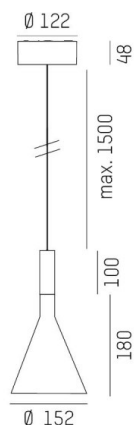

LORA

176-1020100029550

LORA 1 PD SOSPENSIONE in acciaio, bianco, simile a RAL 9003, bianco bianco, fascio 38°, emissione luminosa diretta, con alimentatore, max. 500mA, dimmerabilità: non dimmerabile, cavo bianco, adattatore/basetta bianco, lunghezza del pendinamento 1500mm, IP20

DISEGNO

CURVA DISTRIBUZIONE LUCE

DETTAGLI TECNICI

Potenza sistema [W]	10
tipo di lampadina	LED
flusso luminoso [lm]	570
corrente second. [mA]	500
temperatura colore [K]	3000K
CRI	>90
Alimentatore	con alimentatore
Dimmerabilità	non dimmerabile
area di emissione luce	diretta
ang.del fascio lumin.[°]	38°
classe di tensione [V]	220-240V 50/60Hz
Materiale	acciaio
lunghezza [mm]	130,5
altezza [mm]	182
lungh. sospens. [mm]	1500
diametro [mm]	152
classe di protezione[IP]	IP20
classe di protezione I	classe di protezione I
peso netto [kg]	0,74
Colore lampada	bianco
RAL	9003
Colore vetro/paralume	bianco bianco
Colore adattatore/basetta	bianco
cavo	bianco
cod.EAN	9010506765113
durata di vita [h]	L80 B10 20 000
cl. efficienza energ.	F