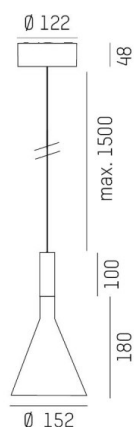

LORA

176-1020100029560

LORA 1 PD SUSPENSION en acier, blanc, RAL 9003, blanc noir, angle de rayonnement 38°, émission direct, avec driver, max. 500mA, gradation: non dimmable, câble d'alimentation blanc, adaptateur/patère blanc, longueur de suspension 1500mm, IP20

ILLUSTRATION

COURBE PHOTOMÉTRIQUE

DONNÉES TECHNIQUES

Puissance système [W]	10
Source lumineuse	LED
Flux lumineux [lm]	570
Intensité courant sec. [mA]	500
Température de couleur [K]	3000K
IRC	>90
Driver	avec driver
Gradation	non dimmable
Emission de lumière	direct
Angle de rayonnement [°]	38°
Tension [V]	220-240V 50/60Hz
Matériel	acier
Longueur [mm]	130,5
Hauteur [mm]	182
Longueur de câble [mm]	1500
Diamètre [mm]	152
Indice de protection [IP]	IP20
Classe de protection	classe de protection I
Poids net [kg]	0,74
Couleur luminaire	blanc
RAL	9003
Couleur verre/abat-jour	blanc noir
Couleur adaptateur/patère	blanc
Câble d'alimentation	blanc
N° EAN	9010506765090
Durée de vie [h]	L80 B10 20 000
Cl. d'efficacité énergétique	F