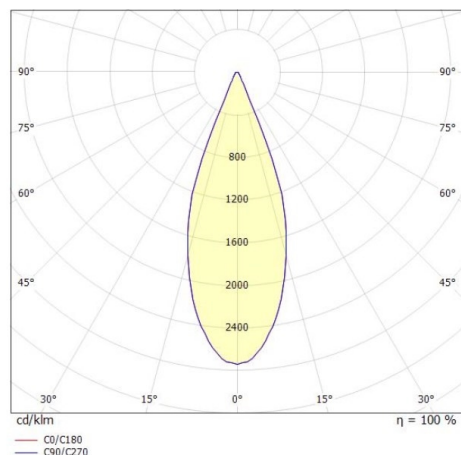

LORA

176-1020100029560

LORA 1 PD SUSPENSION en acier, blanc, RAL 9003, blanc noir, angle de rayonnement 38°, émission direct, avec driver, max. 500mA, gradation: non dimmable, câble d'alimentation blanc, adaptateur/patère blanc, longueur de suspension 1500mm, IP20

ILLUSTRATION

COURBE PHOTOMÉTRIQUE

DONNÉES TECHNIQUES

Puissance système [W]	10
Source lumineuse	LED
Flux lumineux [lm]	570
Intensité courant sec. [mA]	500
Température de couleur [K]	3000K
IRC	>90
Driver	avec driver
Gradation	non dimmable
Emission de lumière	direct
Angle de rayonnement [°]	38°
Tension [V]	220-240V 50/60Hz
Matériel	acier
Longueur [mm]	130,5
Hauteur [mm]	182
Longueur de câble [mm]	1500
Diamètre [mm]	152
Indice de protection [IP]	IP20
Classe de protection	classe de protection I
Poids net [kg]	0,74
Couleur luminaire	blanc
RAL	9003
Couleur verre/abat-jour	blanc noir
Couleur adaptateur/patère	blanc
Câble d'alimentation	blanc
N° EAN	9010506765090
Durée de vie [h]	L80 B10 20 000
Cl. d'efficacité énergétique	F

Les valeurs indiquées sont des valeurs assignées. La puissance et le flux lumineux sous soumis à une tolérance d'environ 10 %. Tolérance de la température de couleur : +/- 150 K. Sauf indication contraire, les valeurs s'appliquent à une température ambiante de 25 °C.