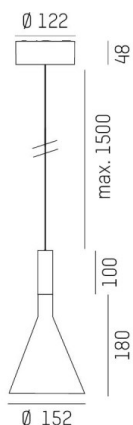

LORA

176-1020100029560

LORA 1 PD SOSPENSIONE in acciaio, bianco, simile a RAL 9003, bianco nero, fascio 38°, emissione luminosa diretta, con alimentatore, max. 500mA, dimmerabilità: non dimmerabile, cavo bianco, adattatore/basetta bianco, lunghezza del pendinamento 1500mm, IP20

DISEGNO

CURVA DISTRIBUZIONE LUCE

DETTAGLI TECNICI

Potenza sistema [W]	10
tipo di lampadina	LED
flusso luminoso [lm]	570
corrente second. [mA]	500
temperatura colore [K]	3000K
CRI	>90
Alimentatore	con alimentatore
Dimmerabilità	non dimmerabile
area di emissione luce	diretta
ang.del fascio lumin.[°]	38°
classe di tensione [V]	220-240V 50/60Hz
Materiale	acciaio
lunghezza [mm]	130,5
altezza [mm]	182
lungh. sospens. [mm]	1500
diametro [mm]	152
classe di protezione [IP]	IP20
classe di protezione I	classe di protezione I
peso netto [kg]	0,74
Colore lampada	bianco
RAL	9003
Colore vetro/paralume	bianco nero
Colore adattatore/basetta	bianco
cavo	bianco
cod.EAN	9010506765090
durata di vita [h]	L80 B10 20 000
cl. efficienza energ.	F