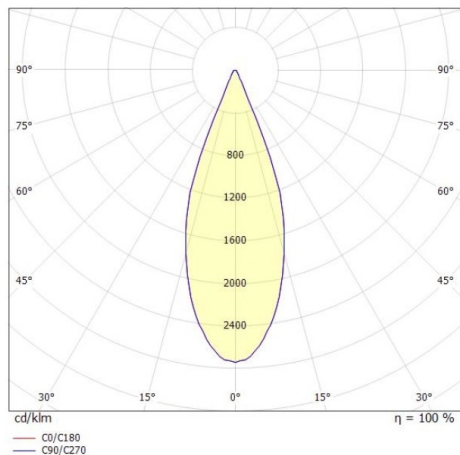

LORA

176-1020100029560

LORA 1 PD SOSPENSIONE in acciaio, bianco, simile a RAL 9003, bianco nero, fascio 38°, emissione luminosa diretta, con alimentatore, max. 500mA, dimmerabilità: non dimmerabile, cavo bianco, adattatore/basetta bianco, lunghezza del pendinamento 1500mm, IP20

DISEGNO

CURVA DISTRIBUZIONE LUCE

DETTAGLI TECNICI

Potenza sistema [W]	10
tipo di lampadina	LED
flusso luminoso [lm]	570
corrente second. [mA]	500
temperatura colore [K]	3000K
CRI	>90
Alimentatore	con alimentatore
Dimmerabilità	non dimmerabile
area di emissione luce	diretta
ang.del fascio lumin.[°]	38°
classe di tensione [V]	220-240V 50/60Hz
Materiale	acciaio
lunghezza [mm]	130,5
altezza [mm]	182
lungh. sospens. [mm]	1500
diametro [mm]	152
classe di protezione [IP]	IP20
classe di protezione I	classe di protezione I
peso netto [kg]	0,74
Colore lampada	bianco
RAL	9003
Colore vetro/paralume	bianco nero
Colore adattatore/basetta	bianco
cavo	bianco
cod.EAN	9010506765090
durata di vita [h]	L80 B10 20 000
cl. efficienza energ.	F

I valori indicati sono nominali. Tolleranza della potenza e del flusso luminoso +/- 10%. Tolleranza della temperatura colore: +/- 150 K. I valori sono riferiti ad una temperatura ambiente di 25°C, salvo diversa indicazione.