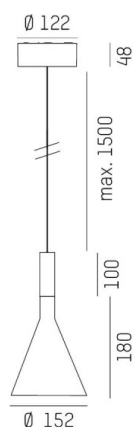

LORA

176-102010002956d

LORA 1 PD SOSPENSIONE in acciaio, bianco, simile a RAL 9003, bianco nero, fascio 38°, emissione luminosa diretta, con alimentatore, max. 500mA, dimmerabilità: DALI, cavo bianco, adattatore/basetta bianco, lunghezza del pendinamento 1500mm, IP20

DISEGNO

CURVA DISTRIBUZIONE LUCE

DETTAGLI TECNICI

Potenza sistema [W]	10
tipo di lampadina	LED
flusso luminoso [lm]	570
corrente second. [mA]	500
temperatura colore [K]	3000K
CRI	>90
Alimentatore	con alimentatore
area di emissione luce	diretta
ang.del fascio lumin.[°]	38°
classe di tensione [V]	220-240V 50/60Hz
Materiale	acciaio
lunghezza [mm]	130,5
altezza [mm]	180
lunghezza sospens. [mm]	1500
diametro [mm]	152
classe di protezione [IP]	IP20
classe di protezione	classe di protezione I
peso netto [kg]	0,74
Colore lampada	bianco
RAL	9003
Colore vetro/paralume	bianco nero
Colore adattatore/basetta	bianco
cavo	bianco
cod.EAN	9010506765106
durata di vita [h]	L80 B10 20 000
cl. efficienza energ.	F