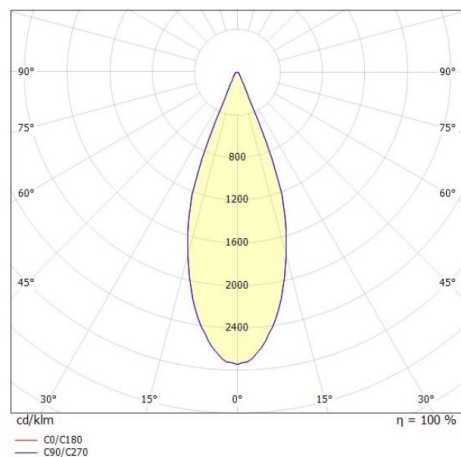

LORA

176-102010002956d

LORA 1 PD SOSPENSIONE in acciaio, bianco, simile a RAL 9003, bianco nero, fascio 38°, emissione luminosa diretta, con alimentatore, max. 500mA, dimmerabilità: DALI, cavo bianco, adattatore/basetta bianco, lunghezza del pendinamento 1500mm, IP20

DISEGNO

CURVA DISTRIBUZIONE LUCE

DETTAGLI TECNICI

Potenza sistema [W]	10
tipo di lampadina	LED
flusso luminoso [lm]	570
corrente second. [mA]	500
temperatura colore [K]	3000K
CRI	>90
Alimentatore	con alimentatore
area di emissione luce	diretta
ang.del fascio lumin.[°]	38°
classe di tensione [V]	220-240V 50/60Hz
Materiale	acciaio
lunghezza [mm]	130,5
altezza [mm]	180
lunghezza sospens. [mm]	1500
diametro [mm]	152
classe di protezione [IP]	IP20
classe di protezione	classe di protezione I
peso netto [kg]	0,74
Colore lampada	bianco
RAL	9003
Colore vetro/paralume	bianco nero
Colore adattatore/basetta	bianco
cavo	bianco
cod.EAN	9010506765106
durata di vita [h]	L80 B10 20 000
cl. efficienza energ.	F

I valori indicati sono nominali. Tolleranza della potenza e del flusso luminoso +/- 10%. Tolleranza della temperatura colore: +/- 150 K. I valori sono riferiti ad una temperatura ambiente di 25°C, salvo diversa indicazione.