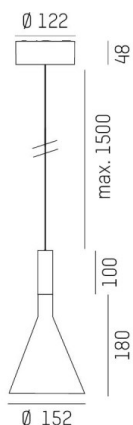

LORA

176-1020100029650

LORA 1 PD SOSPENSIONE in acciaio, nero, simile a RAL 7016, bianco bianco, fascio 38°, emissione luminosa diretta, con alimentatore, max. 500mA, dimmerabilità: non dimmerabile, cavo nero, adattatore/basetta nero, lunghezza del pendinamento 3000mm, IP20

DISEGNO

CURVA DISTRIBUZIONE LUCE

DETTAGLI TECNICI

Potenza sistema [W]	10
tipo di lampadina	LED
flusso luminoso [lm]	570
corrente second. [mA]	500
temperatura colore [K]	3000K
CRI	>90
Alimentatore	con alimentatore
Dimmerabilità	non dimmerabile
area di emissione luce	diretta
ang.del fascio lumin.[°]	38°
classe di tensione [V]	220-240V 50/60Hz
Materiale	acciaio
lunghezza [mm]	130,5
altezza [mm]	182
lung. sospens. [mm]	3000
diametro [mm]	152
classe di protezione[IP]	IP20
classe di protezione I	classe di protezione I
peso netto [kg]	0,77
Colore lampada	nero
RAL	7016
Colore vetro/paralume	bianco bianco
Colore adattatore/basetta	nero
cavo	nero
cod.EAN	9010506765076
durata di vita [h]	L80 B10 20 000
cl. efficienza energ.	F