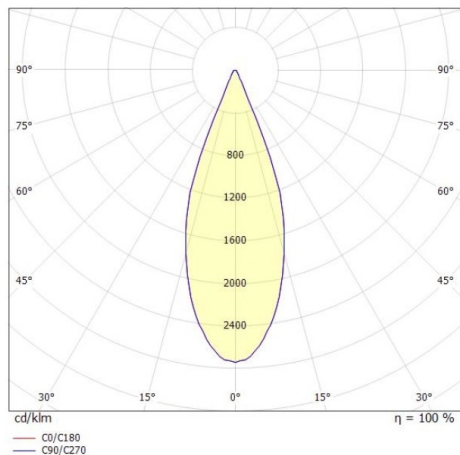

LORA

176-1020100029650

LORA 1 PD SOSPENSIONE in acciaio, nero, simile a RAL 7016, bianco bianco, fascio 38°, emissione luminosa diretta, con alimentatore, max. 500mA, dimmerabilità: non dimmerabile, cavo nero, adattatore/basetta nero, lunghezza del pendinamento 3000mm, IP20

DISEGNO

CURVA DISTRIBUZIONE LUCE

DETTAGLI TECNICI

Potenza sistema [W]	10
tipo di lampadina	LED
flusso luminoso [lm]	570
corrente second. [mA]	500
temperatura colore [K]	3000K
CRI	>90
Alimentatore	con alimentatore
Dimmerabilità	non dimmerabile
area di emissione luce	diretta
ang.del fascio lumin.[°]	38°
classe di tensione [V]	220-240V 50/60Hz
Materiale	acciaio
lunghezza [mm]	130,5
altezza [mm]	182
lung. sospens. [mm]	3000
diametro [mm]	152
classe di protezione[IP]	IP20
classe di protezione I	classe di protezione I
peso netto [kg]	0,77
Colore lampada	nero
RAL	7016
Colore vetro/paralume	bianco bianco
Colore adattatore/basetta	nero
cavo	nero
cod.EAN	9010506765076
durata di vita [h]	L80 B10 20 000
cl. efficienza energ.	F

I valori indicati sono nominali. Tolleranza della potenza e del flusso luminoso +/- 10%. Tolleranza della temperatura colore: +/- 150 K. I valori sono riferiti ad una temperatura ambiente di 25°C, salvo diversa indicazione.