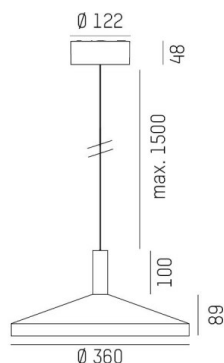

LORA

176-1020300023550

LORA 3 PD HÄNGELEUCHE aus Stahl, weiß, ähnlich RAL 9003, weiß weiß, Ausstrahlwinkel 42°, Lichtaustritt direkt, mit Betriebsgerät, max. 500mA, Dimmbarkeit: nicht dimmbar, Kabel weiß, Adapter/Baldachin weiß, Pendellänge 1500mm, IP20,

SKIZZE

TECHNISCHE DETAILS

Systemleistung [W]	10
Leuchtmittel	LED
Lichtstrom [lm]	700
Strom Sek. [mA]	500
Lichtfarbe [K]	2700K
CRI	>90
Betriebsgerät	mit Betriebsgerät
Dimmbarkeit	nicht dimmbar
Lichtaustritt	direkt
Ausstrahlwinkel [°]	42°
Spannung [V]	220-240V 50/60Hz
Material	Stahl
Länge [mm]	360
Höhe [mm]	89
Pendellänge [mm]	1500
Durchmesser [mm]	360
Schutzart [IP]	IP20
Schutzklasse	Schutzklasse I
Nettogewicht [kg]	1,29
Farbe Leuchte	weiß
RAL	9003
Farbe Glas/Schirm	weiß weiß
Farbe Adapter/Baldachin	weiß
Kabel	weiß
EAN-Nummer	9010506764864
Lebensdauer [h]	L80 B10 20 000
Energieeffizienzkl.	F

LICHTVERTEILUNGSKURVE

Die Werte sind Bemessungswerte. Leistung und Lichtstrom unterliegen initial einer Toleranz von +/- 10%. Toleranz der Farbtemperatur: +/- 150 K. Die Werte gelten wenn nicht anders angegeben für eine Umgebungstemperatur von 25°C.