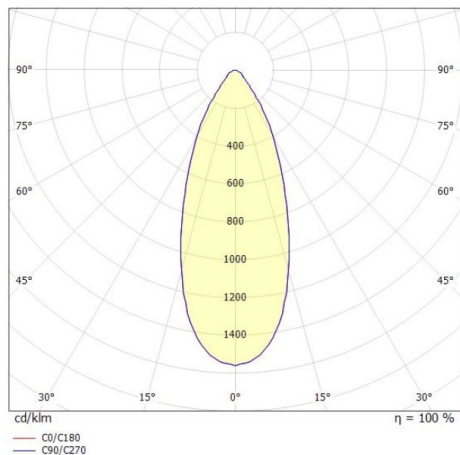

LORA

176-1020300023550

LORA 3 PD HÄNGELEUCHE aus Stahl, weiß, ähnlich RAL 9003, weiß weiß, Ausstrahlwinkel 42°, Lichtaustritt direkt, mit Betriebsgerät, max. 500mA, Dimmbarkeit: nicht dimmbar, Kabel weiß, Adapter/Baldachin weiß, Pendellänge 1500mm, IP20,

SKIZZE

TECHNISCHE DETAILS

Systemleistung [W]	10
Leuchtmittel	LED
Lichtstrom [lm]	700
Strom Sek. [mA]	500
Lichtfarbe [K]	2700K
CRI	>90
Betriebsgerät	mit Betriebsgerät
Dimmbarkeit	nicht dimmbar
Lichtaustritt	direkt
Ausstrahlwinkel [°]	42°
Spannung [V]	220-240V 50/60Hz
Material	Stahl
Länge [mm]	360
Höhe [mm]	89
Pendellänge [mm]	1500
Durchmesser [mm]	360
Schutzart [IP]	IP20
Schutzklasse	Schutzklasse I
Nettogewicht [kg]	1,29
Farbe Leuchte	weiß
RAL	9003
Farbe Glas/Schirm	weiß weiß
Farbe Adapter/Baldachin	weiß
Kabel	weiß
EAN-Nummer	9010506764864
Lebensdauer [h]	L80 B10 20 000
Energieeffizienzkl.	F

LICHTVERTEILUNGSKURVE

Die Werte sind Bemessungswerte. Leistung und Lichtstrom unterliegen initial einer Toleranz von +/- 10%. Toleranz der Farbtemperatur: +/- 150 K. Die Werte gelten wenn nicht anders angegeben für eine Umgebungstemperatur von 25°C.