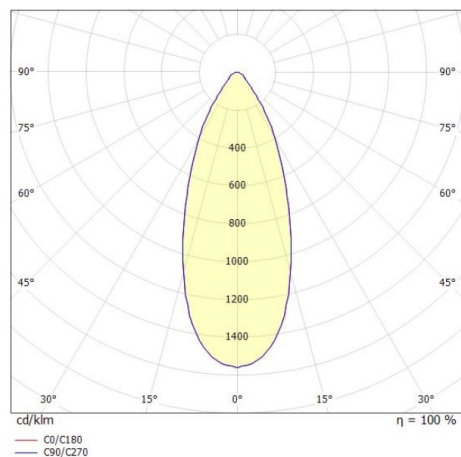

## LORA

176-1020300023550

LORA 3 PD SUSPENSION en acier, blanc, RAL 9003, blanc blanc, angle de rayonnement 42°, émission direct, avec driver, max. 500mA, gradation: non dimmable, câble d'alimentation blanc, adaptateur/patère blanc, longueur de suspension 1500mm, IP20

## ILLUSTRATION

## COURBE PHOTOMÉTRIQUE

## DONNÉES TECHNIQUES

Puissance système [W]	10
Source lumineuse	LED
Flux lumineux [lm]	700
Intensité courant sec. [mA]	500
Température de couleur [K]	2700K
IRC	>90
Driver	avec driver
Gradation	non dimmable
Emission de lumière	direct
Angle de rayonnement [°]	42°
Tension [V]	220-240V 50/60Hz
Matériel	acier
Longueur [mm]	360
Hauteur [mm]	89
Longueur de câble [mm]	1500
Diamètre [mm]	360
Indice de protection [IP]	IP20
Classe de protection	classe de protection I
Poids net [kg]	1,29
Couleur luminaire	blanc
RAL	9003
Couleur verre/abat-jour	blanc blanc
Couleur adaptateur/patère	blanc
Câble d'alimentation	blanc
N° EAN	9010506764864
Durée de vie [h]	L80 B10 20 000
Cl. d'efficacité énergétique	F