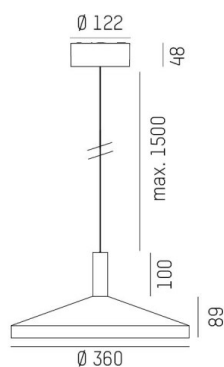

## LORA

176-1020300023550

LORA 3 PD SUSPENSION en acier, blanc, RAL 9003, blanc blanc, angle de rayonnement 42°, émission direct, avec driver, max. 500mA, gradation: non dimmable, câble d'alimentation blanc, adaptateur/patère blanc, longueur de suspension 1500mm, IP20

## ILLUSTRATION

## COURBE PHOTOMÉTRIQUE

## DONNÉES TECHNIQUES

Puissance système [W]	10
Source lumineuse	LED
Flux lumineux [lm]	700
Intensité courant sec. [mA]	500
Température de couleur [K]	2700K
IRC	>90
Driver	avec driver
Gradation	non dimmable
Emission de lumière	direct
Angle de rayonnement [°]	42°
Tension [V]	220-240V 50/60Hz
Matériel	acier
Longueur [mm]	360
Hauteur [mm]	89
Longueur de câble [mm]	1500
Diamètre [mm]	360
Indice de protection [IP]	IP20
Classe de protection	classe de protection I
Poids net [kg]	1,29
Couleur luminaire	blanc
RAL	9003
Couleur verre/abat-jour	blanc blanc
Couleur adaptateur/patère	blanc
Câble d'alimentation	blanc
N° EAN	9010506764864
Durée de vie [h]	L80 B10 20 000
Cl. d'efficacité énergétique	F