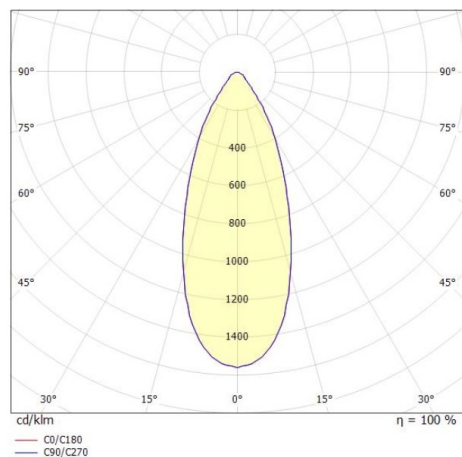

LORA

176-102030002355d

LORA 3 PD HÄNGELEUCHTE aus Stahl, weiß, ähnlich RAL 9003, weiß weiß, Ausstrahlwinkel 42°, Lichtaustritt direkt, mit Betriebsgerät, max. 500mA, Dimmbarkeit: DALI, Kabel weiß, Adapter/Baldachin weiß, Pendellänge 1500mm, IP20,

SKIZZE

TECHNISCHE DETAILS

Systemleistung [W]	10
Leuchtmittel	LED
Lichtstrom [lm]	700
Strom Sek. [mA]	500
Lichtfarbe [K]	2700K
CRI	>90
Betriebsgerät	mit Betriebsgerät
Dimmbarkeit	DALI
Lichtaustritt	direkt
Ausstrahlwinkel [°]	42°
Spannung [V]	220-240V 50/60Hz
Material	Stahl

Länge [mm]	360
Höhe [mm]	89
Pendellänge [mm]	1500
Durchmesser [mm]	360
Schutzart [IP]	IP20
Schutzklasse	Schutzklasse I
Nettogewicht [kg]	1,29

Farbe Leuchte	weiß
RAL	9003
Farbe Glas/Schirm	weiß weiß
Farbe Adapter/Baldachin	weiß
Kabel	weiß
EAN-Nummer	9010506764888
Lebensdauer [h]	L80 B10 20 000
Energieeffizienzkl.	F

LICHTVERTEILUNGSKURVE

Die Werte sind Bemessungswerte. Leistung und Lichtstrom unterliegen initial einer Toleranz von +/- 10%. Toleranz der Farbtemperatur: +/- 150 K. Die Werte gelten wenn nicht anders angegeben für eine Umgebungstemperatur von 25°C.