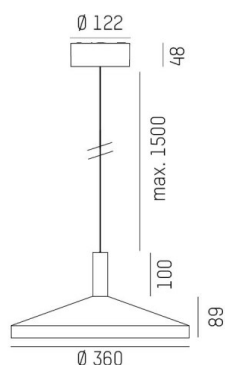

LORA

176-102030002355d

LORA 3 PD HÄNGELEUCHTE aus Stahl, weiß, ähnlich RAL 9003, weiß weiß, Ausstrahlwinkel 42°, Lichtaustritt direkt, mit Betriebsgerät, max. 500mA, Dimmbarkeit: DALI, Kabel weiß, Adapter/Baldachin weiß, Pendellänge 1500mm, IP20,

SKIZZE

TECHNISCHE DETAILS

Systemleistung [W]	10
Leuchtmittel	LED
Lichtstrom [lm]	700
Strom Sek. [mA]	500
Lichtfarbe [K]	2700K
CRI	>90
Betriebsgerät	mit Betriebsgerät
Dimmbarkeit	DALI
Lichtaustritt	direkt
Ausstrahlwinkel [°]	42°
Spannung [V]	220-240V 50/60Hz
Material	Stahl

Länge [mm]	360
Höhe [mm]	89
Pendellänge [mm]	1500
Durchmesser [mm]	360
Schutzart [IP]	IP20
Schutzklasse	Schutzklasse I
Nettogewicht [kg]	1,29

Farbe Leuchte	weiß
RAL	9003
Farbe Glas/Schirm	weiß weiß
Farbe Adapter/Baldachin	weiß
Kabel	weiß
EAN-Nummer	9010506764888
Lebensdauer [h]	L80 B10 20 000
Energieeffizienzkl.	F

LICHTVERTEILUNGSKURVE

Die Werte sind Bemessungswerte. Leistung und Lichtstrom unterliegen initial einer Toleranz von +/- 10%. Toleranz der Farbtemperatur: +/- 150 K. Die Werte gelten wenn nicht anders angegeben für eine Umgebungstemperatur von 25°C.