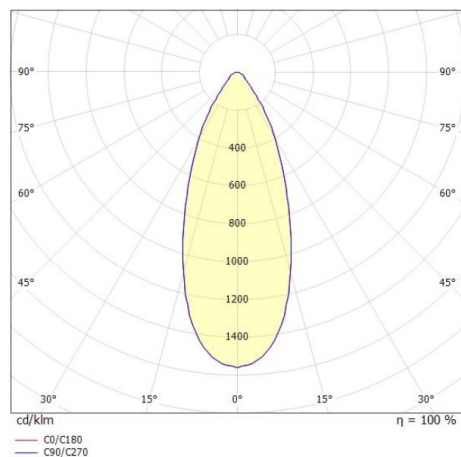

LORA

176-102030002355d

LORA 3 PD SUSPENSION en acier, blanc, RAL 9003, blanc blanc, angle de rayonnement 42°, émission direct, avec driver, max. 500mA, gradation: DALI, câble d'alimentation blanc, adaptateur/patère blanc, longueur de suspension 1500mm, IP20

ILLUSTRATION

DONNÉES TECHNIQUES

Puissance système [W]	10
Source lumineuse	LED
Flux lumineux [lm]	700
Intensité courant sec. [mA]	500
Température de couleur [K]	2700K
IRC	>90
Driver	avec driver
Emission de lumière	direct
Angle de rayonnement [°]	42°
Tension [V]	220-240V 50/60Hz
Matériel	acier
Longueur [mm]	360
Hauteur [mm]	89
Longueur de câble [mm]	1500
Diamètre [mm]	360
Indice de protection [IP]	IP20
Classe de protection	classe de protection I
Poids net [kg]	1,29
Couleur luminaire	blanc
RAL	9003
Couleur verre/abat-jour	blanc blanc
Couleur adaptateur/patère	blanc
Câble d'alimentation	blanc
N° EAN	9010506764888
Durée de vie [h]	L80 B10 20 000
Cl. d'efficacité énergétique	F

COURBE PHOTOMÉTRIQUE

Les valeurs indiquées sont des valeurs assignées. La puissance et le flux lumineux sous soumis à une tolérance d'environ 10 %. Tolérance de la température de couleur : +/- 150 K. Sauf indication contraire, les valeurs s'appliquent à une température ambiante de 25 °C.