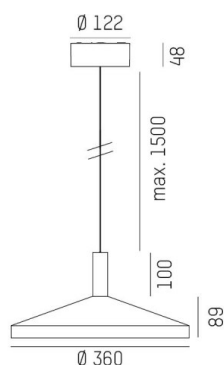

LORA

176-102030002355d

LORA 3 PD SUSPENSION en acier, blanc, RAL 9003, blanc blanc, angle de rayonnement 42°, émission direct, avec driver, max. 500mA, gradation: DALI, câble d'alimentation blanc, adaptateur/patère blanc, longueur de suspension 1500mm, IP20

ILLUSTRATION

DONNÉES TECHNIQUES

Puissance système [W]	10
Source lumineuse	LED
Flux lumineux [lm]	700
Intensité courant sec. [mA]	500
Température de couleur [K]	2700K
IRC	>90
Driver	avec driver
Emission de lumière	direct
Angle de rayonnement [°]	42°
Tension [V]	220-240V 50/60Hz
Matériel	acier
Longueur [mm]	360
Hauteur [mm]	89
Longueur de câble [mm]	1500
Diamètre [mm]	360
Indice de protection [IP]	IP20
Classe de protection	classe de protection I
Poids net [kg]	1,29
Couleur luminaire	blanc
RAL	9003
Couleur verre/abat-jour	blanc blanc
Couleur adaptateur/patère	blanc
Câble d'alimentation	blanc
N° EAN	9010506764888
Durée de vie [h]	L80 B10 20 000
Cl. d'efficacité énergétique	F

COURBE PHOTOMÉTRIQUE

Les valeurs indiquées sont des valeurs assignées. La puissance et le flux lumineux sous soumis à une tolérance d'environ 10 %. Tolérance de la température de couleur : +/- 150 K. Sauf indication contraire, les valeurs s'appliquent à une température ambiante de 25 °C.