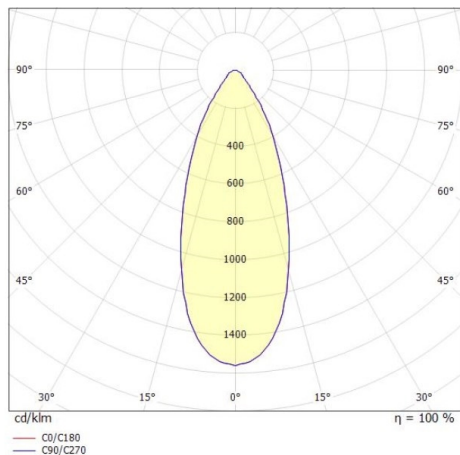

LORA

176-1020300023560

LORA 3 PD HÄNGELEUCHTE aus Stahl, weiß, ähnlich RAL 9003, weiß schwarz, Ausstrahlwinkel 42°, Lichtaustritt direkt, mit Betriebsgerät, max. 500mA, Dimmbarkeit: nicht dimmbar, Kabel weiß, Adapter/Baldachin weiß, Pendellänge 1500mm, IP20,

SKIZZE

TECHNISCHE DETAILS

Systemleistung [W]	10
Leuchtmittel	LED
Lichtstrom [lm]	700
Strom Sek. [mA]	500
Lichtfarbe [K]	2700K
CRI	>90
Betriebsgerät	mit Betriebsgerät
Dimmbarkeit	nicht dimmbar
Lichtaustritt	direkt
Ausstrahlwinkel [°]	42°
Spannung [V]	220-240V 50/60Hz
Material	Stahl
Länge [mm]	360
Höhe [mm]	89
Pendellänge [mm]	1500
Durchmesser [mm]	360
Schutzart [IP]	IP20
Schutzklasse	Schutzklasse I
Nettogewicht [kg]	1,29
Farbe Leuchte	weiß
RAL	9003
Farbe Glas/Schirm	weiß schwarz
Farbe Adapter/Baldachin	weiß
Kabel	weiß
EAN-Nummer	9010506764840
Lebensdauer [h]	L80 B10 20 000
Energieeffizienzkl.	F

LICHTVERTEILUNGSKURVE

Die Werte sind Bemessungswerte. Leistung und Lichtstrom unterliegen initial einer Toleranz von +/- 10%. Toleranz der Farbtemperatur: +/- 150 K. Die Werte gelten wenn nicht anders angegeben für eine Umgebungstemperatur von 25°C.