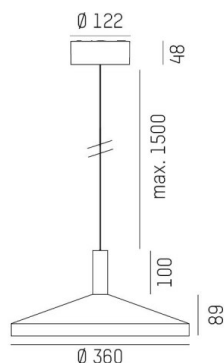

LORA

176-1020300023560

LORA 3 PD HÄNGELEUCHTE aus Stahl, weiß, ähnlich RAL 9003, weiß schwarz, Ausstrahlwinkel 42°, Lichtaustritt direkt, mit Betriebsgerät, max. 500mA, Dimmbarkeit: nicht dimmbar, Kabel weiß, Adapter/Baldachin weiß, Pendellänge 1500mm, IP20,

SKIZZE

TECHNISCHE DETAILS

Systemleistung [W]	10
Leuchtmittel	LED
Lichtstrom [lm]	700
Strom Sek. [mA]	500
Lichtfarbe [K]	2700K
CRI	>90
Betriebsgerät	mit Betriebsgerät
Dimmbarkeit	nicht dimmbar
Lichtaustritt	direkt
Ausstrahlwinkel [°]	42°
Spannung [V]	220-240V 50/60Hz
Material	Stahl
Länge [mm]	360
Höhe [mm]	89
Pendellänge [mm]	1500
Durchmesser [mm]	360
Schutzart [IP]	IP20
Schutzklasse	Schutzklasse I
Nettogewicht [kg]	1,29
Farbe Leuchte	weiß
RAL	9003
Farbe Glas/Schirm	weiß schwarz
Farbe Adapter/Baldachin	weiß
Kabel	weiß
EAN-Nummer	9010506764840
Lebensdauer [h]	L80 B10 20 000
Energieeffizienzkl.	F

LICHTVERTEILUNGSKURVE

Die Werte sind Bemessungswerte. Leistung und Lichtstrom unterliegen initial einer Toleranz von +/- 10%. Toleranz der Farbtemperatur: +/- 150 K. Die Werte gelten wenn nicht anders angegeben für eine Umgebungstemperatur von 25°C.