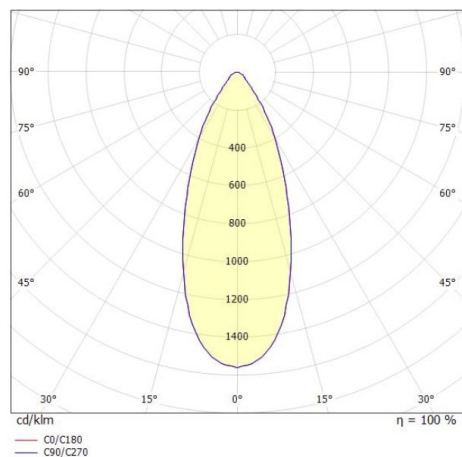

LORA

176-1020300023560

LORA 3 PD SUSPENSION en acier, blanc, RAL 9003, blanc noir, angle de rayonnement 42°, émission direct, avec driver, max. 500mA, gradation: non dimmable, câble d'alimentation blanc, adaptateur/patère blanc, longueur de suspension 1500mm, IP20

ILLUSTRATION

COURBE PHOTOMÉTRIQUE

DONNÉES TECHNIQUES

Puissance système [W]	10
Source lumineuse	LED
Flux lumineux [lm]	700
Intensité courant sec. [mA]	500
Température de couleur [K]	2700K
IRC	>90
Driver	avec driver
Gradation	non dimmable
Emission de lumière	direct
Angle de rayonnement [°]	42°
Tension [V]	220-240V 50/60Hz
Matériel	acier
Longueur [mm]	360
Hauteur [mm]	89
Longueur de câble [mm]	1500
Diamètre [mm]	360
Indice de protection [IP]	IP20
Classe de protection	classe de protection I
Poids net [kg]	1,29
Couleur luminaire	blanc
RAL	9003
Couleur verre/abat-jour	blanc noir
Couleur adaptateur/patère	blanc
Câble d'alimentation	blanc
N° EAN	9010506764840
Durée de vie [h]	L80 B10 20 000
Cl. d'efficacité énergétique	F