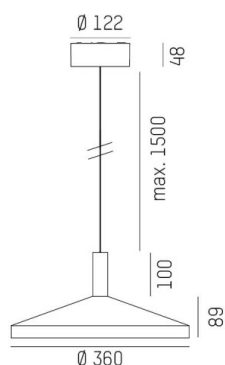

LORA

176-1020300023560

LORA 3 PD SUSPENSION en acier, blanc, RAL 9003, blanc noir, angle de rayonnement 42°, émission direct, avec driver, max. 500mA, gradation: non dimmable, câble d'alimentation blanc, adaptateur/patère blanc, longueur de suspension 1500mm, IP20

ILLUSTRATION

COURBE PHOTOMÉTRIQUE

DONNÉES TECHNIQUES

Puissance système [W]	10
Source lumineuse	LED
Flux lumineux [lm]	700
Intensité courant sec. [mA]	500
Température de couleur [K]	2700K
IRC	>90
Driver	avec driver
Gradation	non dimmable
Emission de lumière	direct
Angle de rayonnement [°]	42°
Tension [V]	220-240V 50/60Hz
Matériel	acier
Longueur [mm]	360
Hauteur [mm]	89
Longueur de câble [mm]	1500
Diamètre [mm]	360
Indice de protection [IP]	IP20
Classe de protection	classe de protection I
Poids net [kg]	1,29
Couleur luminaire	blanc
RAL	9003
Couleur verre/abat-jour	blanc noir
Couleur adaptateur/patère	blanc
Câble d'alimentation	blanc
N° EAN	9010506764840
Durée de vie [h]	L80 B10 20 000
Cl. d'efficacité énergétique	F

Les valeurs indiquées sont des valeurs assignées. La puissance et le flux lumineux sous soumis à une tolérance d'environ 10 %. Tolérance de la température de couleur : +/- 150 K. Sauf indication contraire, les valeurs s'appliquent à une température ambiante de 25 °C.