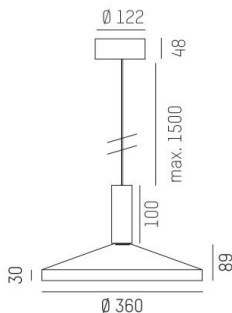

LORA

176-1020300023560

LORA 3 PD SOSPENSIONE in acciaio, bianco, simile a RAL 9003, bianco nero, fascio 42°, emissione luminosa diretta, con alimentatore, max. 500mA, dimmerabilità: non dimmerabile, cavo bianco, adattatore/basetta bianco, lunghezza del pendinamento 1500mm, IP20

DISEGNO

CURVA DISTRIBUZIONE LUCE

DETTAGLI TECNICI

Potenza sistema [W]	10
tipo di lampadina	LED
flusso luminoso [lm]	700
corrente second. [mA]	500
temperatura colore [K]	2700K
CRI	>90
Alimentatore	con alimentatore
Dimmerabilità	non dimmerabile
area di emissione luce	diretta
ang.del fascio lumin.[°]	42°
classe di tensione [V]	220-240V 50/60Hz
Materiale	acciaio
lunghezza [mm]	360
altezza [mm]	89
lung. suspens. [mm]	1500
diametro [mm]	360
classe di protezione(IP)	IP20
classe di protezione I	classe di protezione I
peso netto [kg]	1,29
Colore lampada	bianco
RAL	9003
Colore vetro/paralume	bianco nero
Colore adattatore/basetta	bianco
cavo	bianco
cod.EAN	9010506764840
durata di vita [h]	L80 B10 20 000
cl. efficienza energ.	E