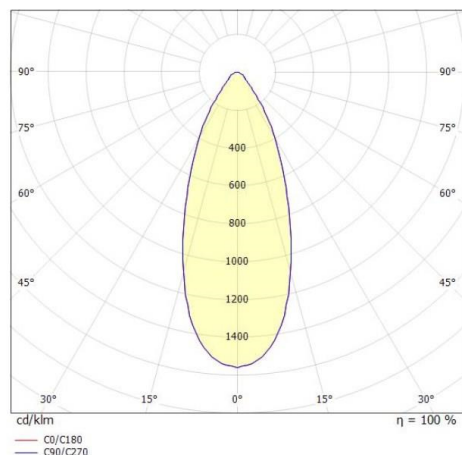

LORA

176-1020300023560

LORA 3 PD SOSPENSIONE in acciaio, bianco, simile a RAL 9003, bianco nero, fascio 42°, emissione luminosa diretta, con alimentatore, max. 500mA, dimmerabilità: non dimmerabile, cavo bianco, adattatore/basetta bianco, lunghezza del pendinamento 1500mm, IP20

DISEGNO

CURVA DISTRIBUZIONE LUCE

DETTAGLI TECNICI

Potenza sistema [W]	10
tipo di lampadina	LED
flusso luminoso [lm]	700
corrente second. [mA]	500
temperatura colore [K]	2700K
CRI	>90
Alimentatore	con alimentatore
Dimmerabilità	non dimmerabile
area di emissione luce	diretta
ang.del fascio lumin.[°]	42°
classe di tensione [V]	220-240V 50/60Hz
Materiale	acciaio
lunghezza [mm]	360
altezza [mm]	89
lung. suspens. [mm]	1500
diametro [mm]	360
classe di protezione(IP)	IP20
classe di protezione I	classe di protezione I
peso netto [kg]	1,29
Colore lampada	bianco
RAL	9003
Colore vetro/paralume	bianco nero
Colore adattatore/basetta	bianco
cavo	bianco
cod.EAN	9010506764840
durata di vita [h]	L80 B10 20 000
cl. efficienza energ.	E