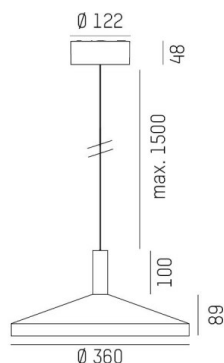

LORA

176-102030002356d

LORA 3 PD HÄNGELEUCHTE aus Stahl, weiß, ähnlich RAL 9003, weiß schwarz, Ausstrahlwinkel 42°, Lichtaustritt direkt, mit Betriebsgerät, max. 500mA, Dimmbarkeit: DALI, Kabel weiß, Adapter/Baldachin weiß, Pendellänge 1500mm, IP20,

SKIZZE

TECHNISCHE DETAILS

Systemleistung [W]	10
Leuchtmittel	LED
Lichtstrom [lm]	700
Strom Sek. [mA]	500
Lichtfarbe [K]	2700K
CRI	>90
Betriebsgerät	mit Betriebsgerät
Dimmbarkeit	DALI
Lichtaustritt	direkt
Ausstrahlwinkel [°]	42°
Spannung [V]	220-240V 50/60Hz
Material	Stahl
Länge [mm]	360
Höhe [mm]	89
Pendellänge [mm]	1500
Durchmesser [mm]	360
Schutzart [IP]	IP20
Schutzklasse	Schutzklasse I
Nettogewicht [kg]	1,29
Farbe Leuchte	weiß
RAL	9003
Farbe Glas/Schirm	weiß schwarz
Farbe Adapter/Baldachin	weiß
Kabel	weiß
EAN-Nummer	9010506764857
Lebensdauer [h]	L80 B10 20 000
Energieeffizienzkl.	F

LICHTVERTEILUNGSKURVE

Die Werte sind Bemessungswerte. Leistung und Lichtstrom unterliegen initial einer Toleranz von +/- 10%. Toleranz der Farbtemperatur: +/- 150 K. Die Werte gelten wenn nicht anders angegeben für eine Umgebungstemperatur von 25°C.