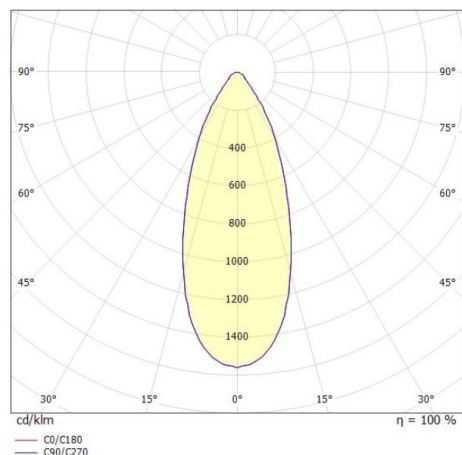

LORA

176-102030002356d

LORA 3 PD HÄNGELEUCHTE aus Stahl, weiß, ähnlich RAL 9003, weiß schwarz, Ausstrahlwinkel 42°, Lichtaustritt direkt, mit Betriebsgerät, max. 500mA, Dimmbarkeit: DALI, Kabel weiß, Adapter/Baldachin weiß, Pendellänge 1500mm, IP20,

SKIZZE

TECHNISCHE DETAILS

Systemleistung [W]	10
Leuchtmittel	LED
Lichtstrom [lm]	700
Strom Sek. [mA]	500
Lichtfarbe [K]	2700K
CRI	>90
Betriebsgerät	mit Betriebsgerät
Dimmbarkeit	DALI
Lichtaustritt	direkt
Ausstrahlwinkel [°]	42°
Spannung [V]	220-240V 50/60Hz
Material	Stahl
Länge [mm]	360
Höhe [mm]	89
Pendellänge [mm]	1500
Durchmesser [mm]	360
Schutzart [IP]	IP20
Schutzklasse	Schutzklasse I
Nettogewicht [kg]	1,29
Farbe Leuchte	weiß
RAL	9003
Farbe Glas/Schirm	weiß schwarz
Farbe Adapter/Baldachin	weiß
Kabel	weiß
EAN-Nummer	9010506764857
Lebensdauer [h]	L80 B10 20 000
Energieeffizienzkl.	F

LICHTVERTEILUNGSKURVE

Die Werte sind Bemessungswerte. Leistung und Lichtstrom unterliegen initial einer Toleranz von +/- 10%. Toleranz der Farbtemperatur: +/- 150 K. Die Werte gelten wenn nicht anders angegeben für eine Umgebungstemperatur von 25°C.