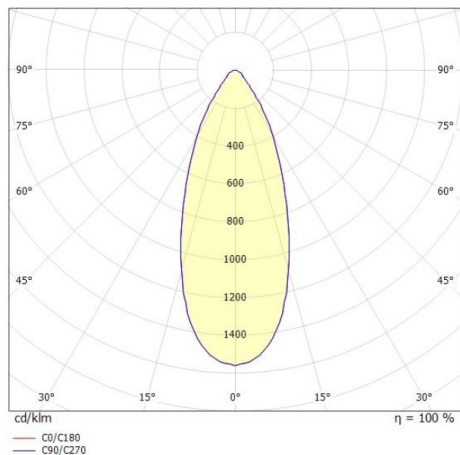

LORA

176-1020300023650

LORA 3 PD HÄNGELEUCHTE aus Stahl, schwarz, ähnlich RAL 7016, weiß weiß, Ausstrahlwinkel 42°, Lichtaustritt direkt, mit Betriebsgerät, max. 500mA, Dimmbarkeit: nicht dimmbar, Kabel schwarz, Adapter/Baldachin schwarz, Pendellänge 1500mm, IP20,

SKIZZE

TECHNISCHE DETAILS

Systemleistung [W]	10
Leuchtmittel	LED
Lichtstrom [lm]	700
Strom Sek. [mA]	500
Lichtfarbe [K]	2700K
CRI	>90
Betriebsgerät	mit Betriebsgerät
Dimmbarkeit	nicht dimmbar
Lichtaustritt	direkt
Ausstrahlwinkel [°]	42°
Spannung [V]	220-240V 50/60Hz
Material	Stahl

Länge [mm]	360
Höhe [mm]	89
Pendellänge [mm]	1500
Durchmesser [mm]	360
Schutzart [IP]	IP20
Schutzklasse	Schutzklasse I
Nettogewicht [kg]	1,29

Farbe Leuchte	schwarz
RAL	7016
Farbe Glas/Schirm	weiß weiß
Farbe Adapter/Baldachin	schwarz
Kabel	schwarz
EAN-Nummer	9010506764826
Lebensdauer [h]	L80 B10 20 000
Energieeffizienzkl.	F

LICHTVERTEILUNGSKURVE

Die Werte sind Bemessungswerte. Leistung und Lichtstrom unterliegen initial einer Toleranz von +/- 10%. Toleranz der Farbtemperatur: +/- 150 K. Die Werte gelten wenn nicht anders angegeben für eine Umgebungstemperatur von 25°C.