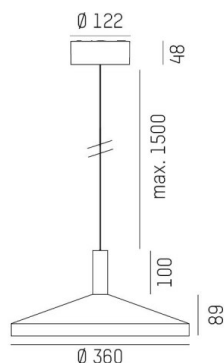

LORA

176-1020300023650

LORA 3 PD HÄNGELEUCHTE aus Stahl, schwarz, ähnlich RAL 7016, weiß weiß, Ausstrahlwinkel 42°, Lichtaustritt direkt, mit Betriebsgerät, max. 500mA, Dimmbarkeit: nicht dimmbar, Kabel schwarz, Adapter/Baldachin schwarz, Pendellänge 1500mm, IP20,

SKIZZE

TECHNISCHE DETAILS

Systemleistung [W]	10
Leuchtmittel	LED
Lichtstrom [lm]	700
Strom Sek. [mA]	500
Lichtfarbe [K]	2700K
CRI	>90
Betriebsgerät	mit Betriebsgerät
Dimmbarkeit	nicht dimmbar
Lichtaustritt	direkt
Ausstrahlwinkel [°]	42°
Spannung [V]	220-240V 50/60Hz
Material	Stahl

Länge [mm]	360
Höhe [mm]	89
Pendellänge [mm]	1500
Durchmesser [mm]	360
Schutzart [IP]	IP20
Schutzklasse	Schutzklasse I
Nettogewicht [kg]	1,29

Farbe Leuchte	schwarz
RAL	7016
Farbe Glas/Schirm	weiß weiß
Farbe Adapter/Baldachin	schwarz
Kabel	schwarz
EAN-Nummer	9010506764826
Lebensdauer [h]	L80 B10 20 000
Energieeffizienzkl.	F

LICHTVERTEILUNGSKURVE

Die Werte sind Bemessungswerte. Leistung und Lichtstrom unterliegen initial einer Toleranz von +/- 10%. Toleranz der Farbtemperatur: +/- 150 K. Die Werte gelten wenn nicht anders angegeben für eine Umgebungstemperatur von 25°C.