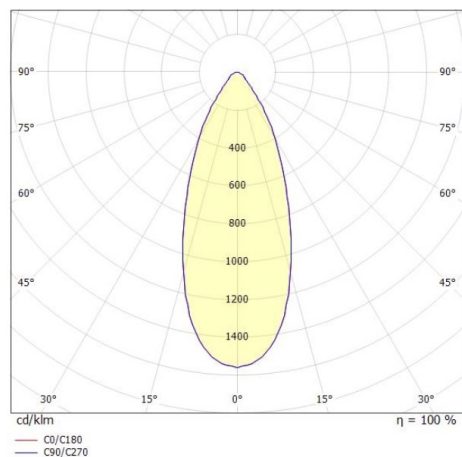

LORA

176-1020300023650

LORA 3 PD SUSPENSION en acier, noir, RAL 7016, blanc blanc, angle de rayonnement 42°, émission direct, avec driver, max. 500mA, gradation: non dimmable, câble d'alimentation noir, adaptateur/patère noir, longueur de suspension 1500mm, IP20

ILLUSTRATION

COURBE PHOTOMÉTRIQUE

DONNÉES TECHNIQUES

Puissance système [W]	10
Source lumineuse	LED
Flux lumineux [lm]	700
Intensité courant sec. [mA]	500
Température de couleur [K]	2700K
IRC	>90
Driver	avec driver
Gradation	non dimmable
Emission de lumière	direct
Angle de rayonnement [°]	42°
Tension [V]	220-240V 50/60Hz
Matériel	acier
Longueur [mm]	360
Hauteur [mm]	89
Longueur de câble [mm]	1500
Diamètre [mm]	360
Indice de protection [IP]	IP20
Classe de protection	classe de protection I
Poids net [kg]	1,29
Couleur luminaire	noir
RAL	7016
Couleur verre/abat-jour	blanc blanc
Couleur adaptateur/patère	noir
Câble d'alimentation	noir
N° EAN	9010506764826
Durée de vie [h]	L80 B10 20 000
Cl. d'efficacité énergétique	F