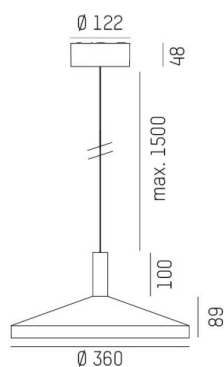

LORA

176-1020300023650

LORA 3 PD SUSPENSION en acier, noir, RAL 7016, blanc blanc, angle de rayonnement 42°, émission direct, avec driver, max. 500mA, gradation: non dimmable, câble d'alimentation noir, adaptateur/patère noir, longueur de suspension 1500mm, IP20

ILLUSTRATION

COURBE PHOTOMÉTRIQUE

DONNÉES TECHNIQUES

Puissance système [W]	10
Source lumineuse	LED
Flux lumineux [lm]	700
Intensité courant sec. [mA]	500
Température de couleur [K]	2700K
IRC	>90
Driver	avec driver
Gradation	non dimmable
Emission de lumière	direct
Angle de rayonnement [°]	42°
Tension [V]	220-240V 50/60Hz
Matériel	acier
Longueur [mm]	360
Hauteur [mm]	89
Longueur de câble [mm]	1500
Diamètre [mm]	360
Indice de protection [IP]	IP20
Classe de protection	classe de protection I
Poids net [kg]	1,29
Couleur luminaire	noir
RAL	7016
Couleur verre/abat-jour	blanc blanc
Couleur adaptateur/patère	noir
Câble d'alimentation	noir
N° EAN	9010506764826
Durée de vie [h]	L80 B10 20 000
Cl. d'efficacité énergétique	F

Les valeurs indiquées sont des valeurs assignées. La puissance et le flux lumineux sous soumis à une tolérance d'environ 10 %. Tolérance de la température de couleur : +/- 150 K. Sauf indication contraire, les valeurs s'appliquent à une température ambiante de 25 °C.